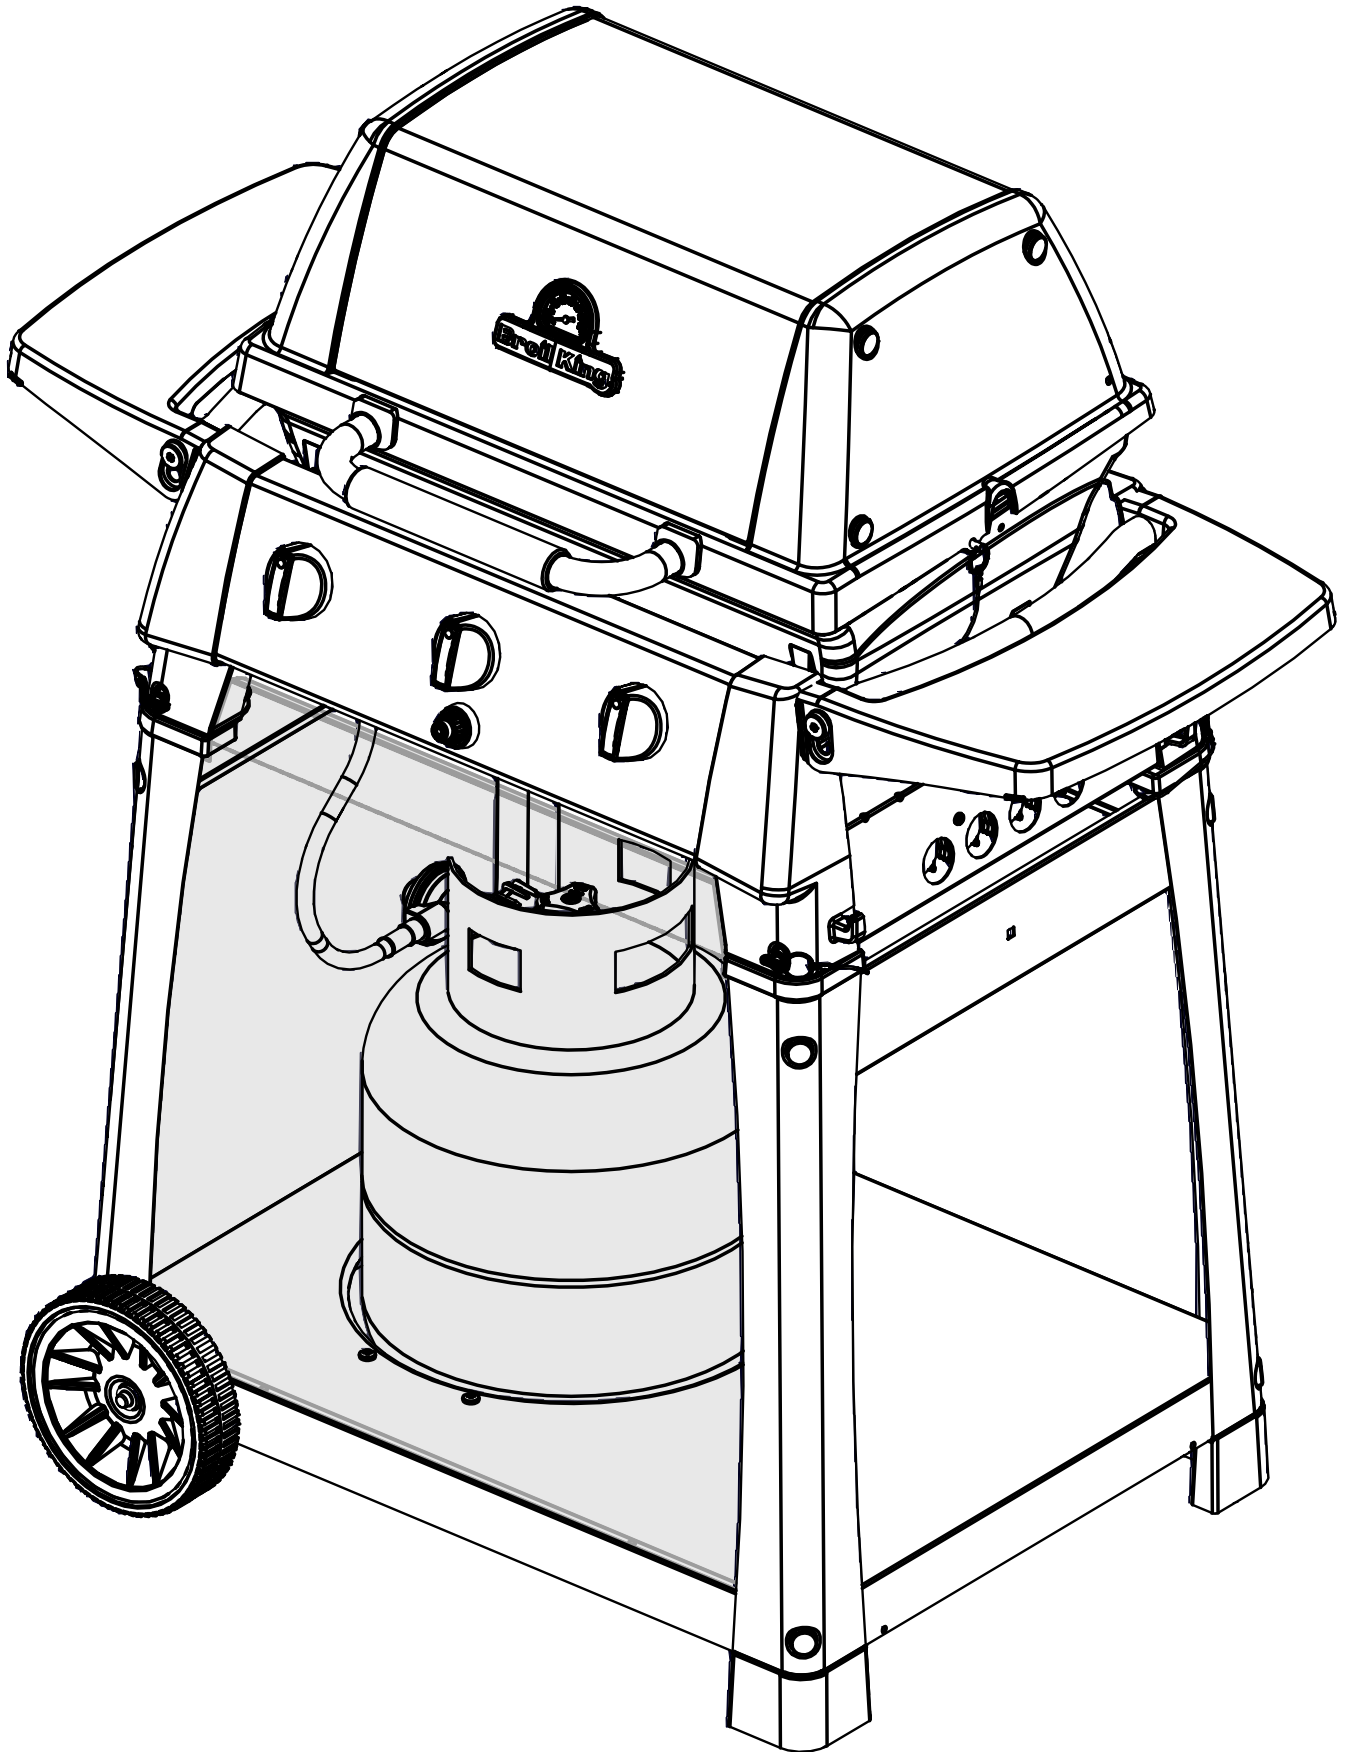

# Broil King®

ASSEMBLY MANUAL & PARTS LIST - MANUEL DE MONTAGE & LISTE DE PIÉCES - MANUAL DE ARMADO Y LISTA DE PARTES

PORTA CHEF 320 CART  
902500

BROIL KING PORTA CHEF 320® SOLD SEPERATELY  
BROIL KING PORTA CHEF 320® VENDUS SÉPARÉMENT  
BROIL KING PORTA CHEF 320® SEPARAT ERHÄLTlich  
BROIL KING PORTA CHEF 320® VENDE ÉSTE POR SEPARADO

## PARTS LIST / LISTE DES PIECES / LISTA DE PARTES

<u>KEY #</u>	<u>ITEM #</u>	<u>DESCRIPTION</u>	<u>DESCRIPTION</u>	<u>DESCRIPTION</u>	<u>DESCRIPTION</u>	<u>902500</u>
1	30956-E308	FRONT PANEL	PANNEAU AVANT	PANEL FRONTAL	FRONTBLENDE	1
4	30956-E211	SIDE BRACE	SUPPORT LATÉRAL	ABRAZADERA - LATERAL	SEITLICHE BEFESTIGUNG	2
8	30956-E201	REAR BRACE	SUPPORT ARRIERE	ABRAZADERA - POSTERIOR	HINTERE BEFESTIGUNG	1
12	30184-E301	BRACKET	SUPPORT	SOPORTE	HALTERUNG	8
16	30711-E201	LOWER BASE	TABLETTE INFERIEURE	BASE	BODENPLATTE	1
20	30338-E201	LEG	JAMBE	PIERNA	BEIN	4
24	30338-E21	LEG CAP	CASQUETTE	CAPUCHÓN	BEINABDECKUNG	4
28	30338-E19	FOOT	PIED	PIE	FUSS	2
30	10892-7G	WHEEL	ROUE	RUEDA	RAD	2
33	21039-301	TANK BRACKET	SUPPORT - RÉSERVOIR	SOPORTE - TANQUE	GASFLASCHENHALTERUNG	1
38	S15173	AXLE	ESSIEU	EJE	ACHSE	1
39	31009-8A	LANYARD	CORDON	ACOLLADOR	BEFESTIGUNGSBAND	4
40	Y-11987	BOLT 1/4-20 X 1	BOULON	PERNO	BOLZEN	8
42	Y-11793	NUT 1/4-20	ECROU	TUERCA	MUTTER	12
44	Y-12865	SCREW 1/4-20 X 1/2	VIS	TORNILLO	SCHRAUBE	16
46	S21124	SCREW #8 X 1/2	VIS	TORNILLO	SCHRAUBE	4
48	S21420	PUSH NUT	POUSSE ECROU	TUERCA DE COMPRESIÓN	ACHSKAPPE	2