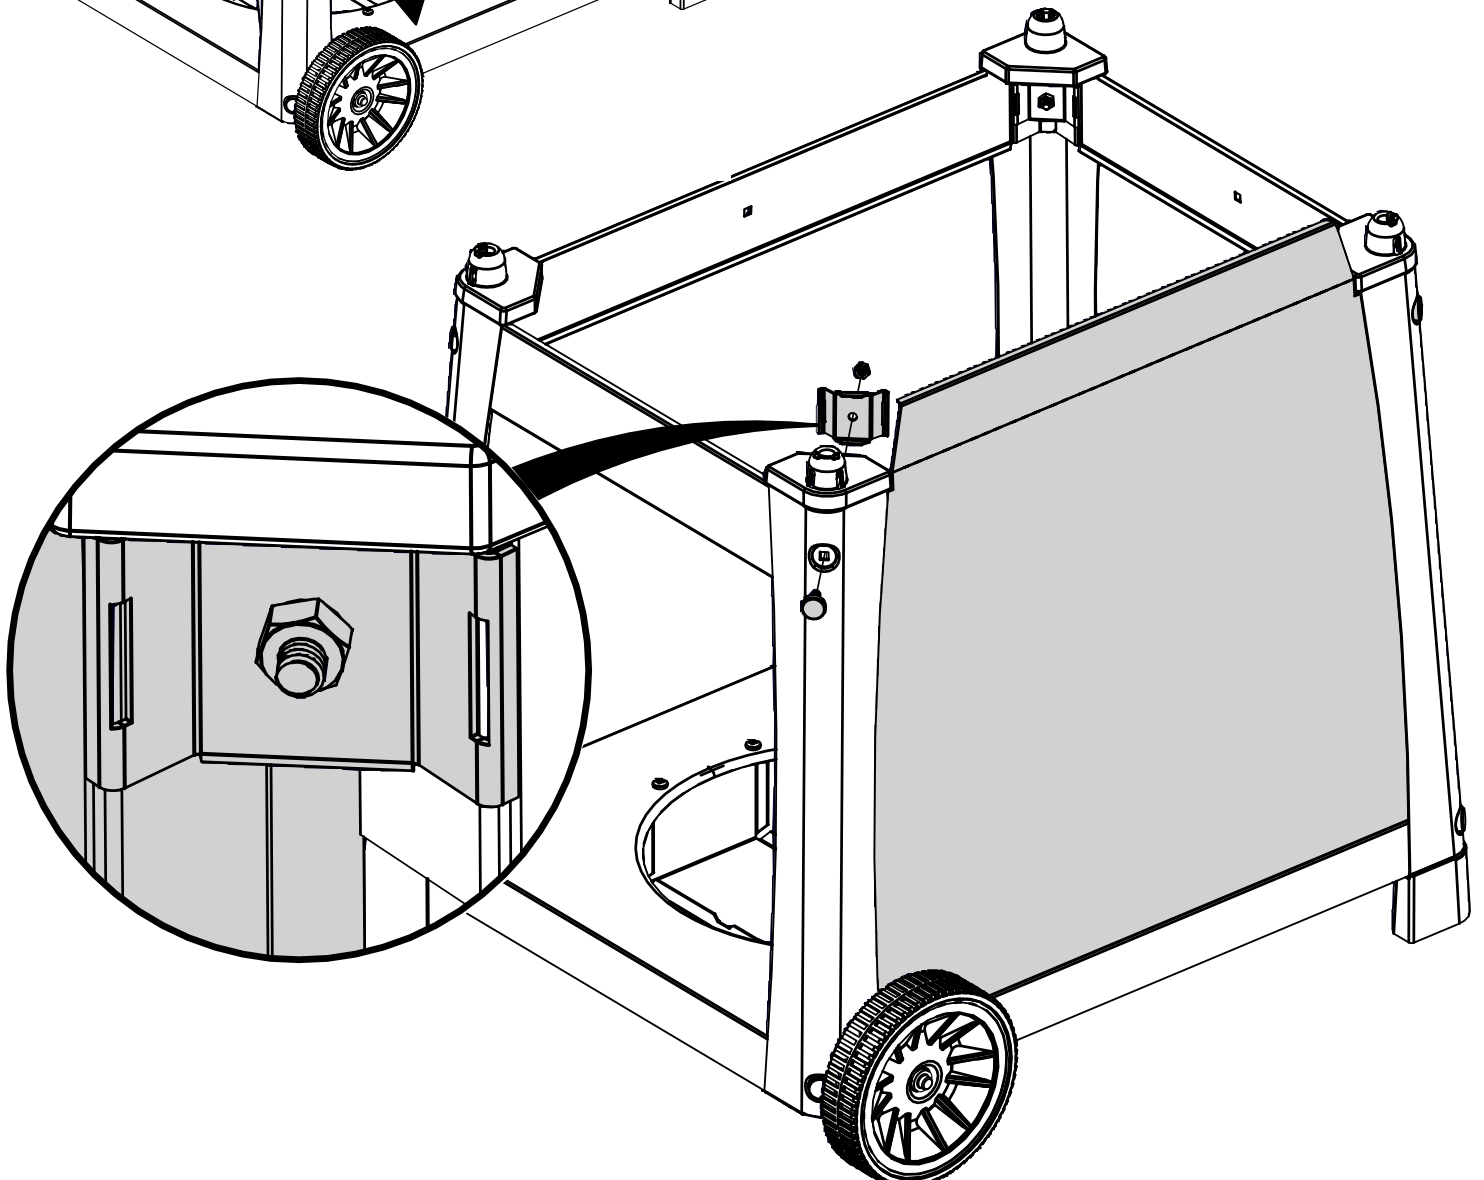

5

(2)

(2)

(2)