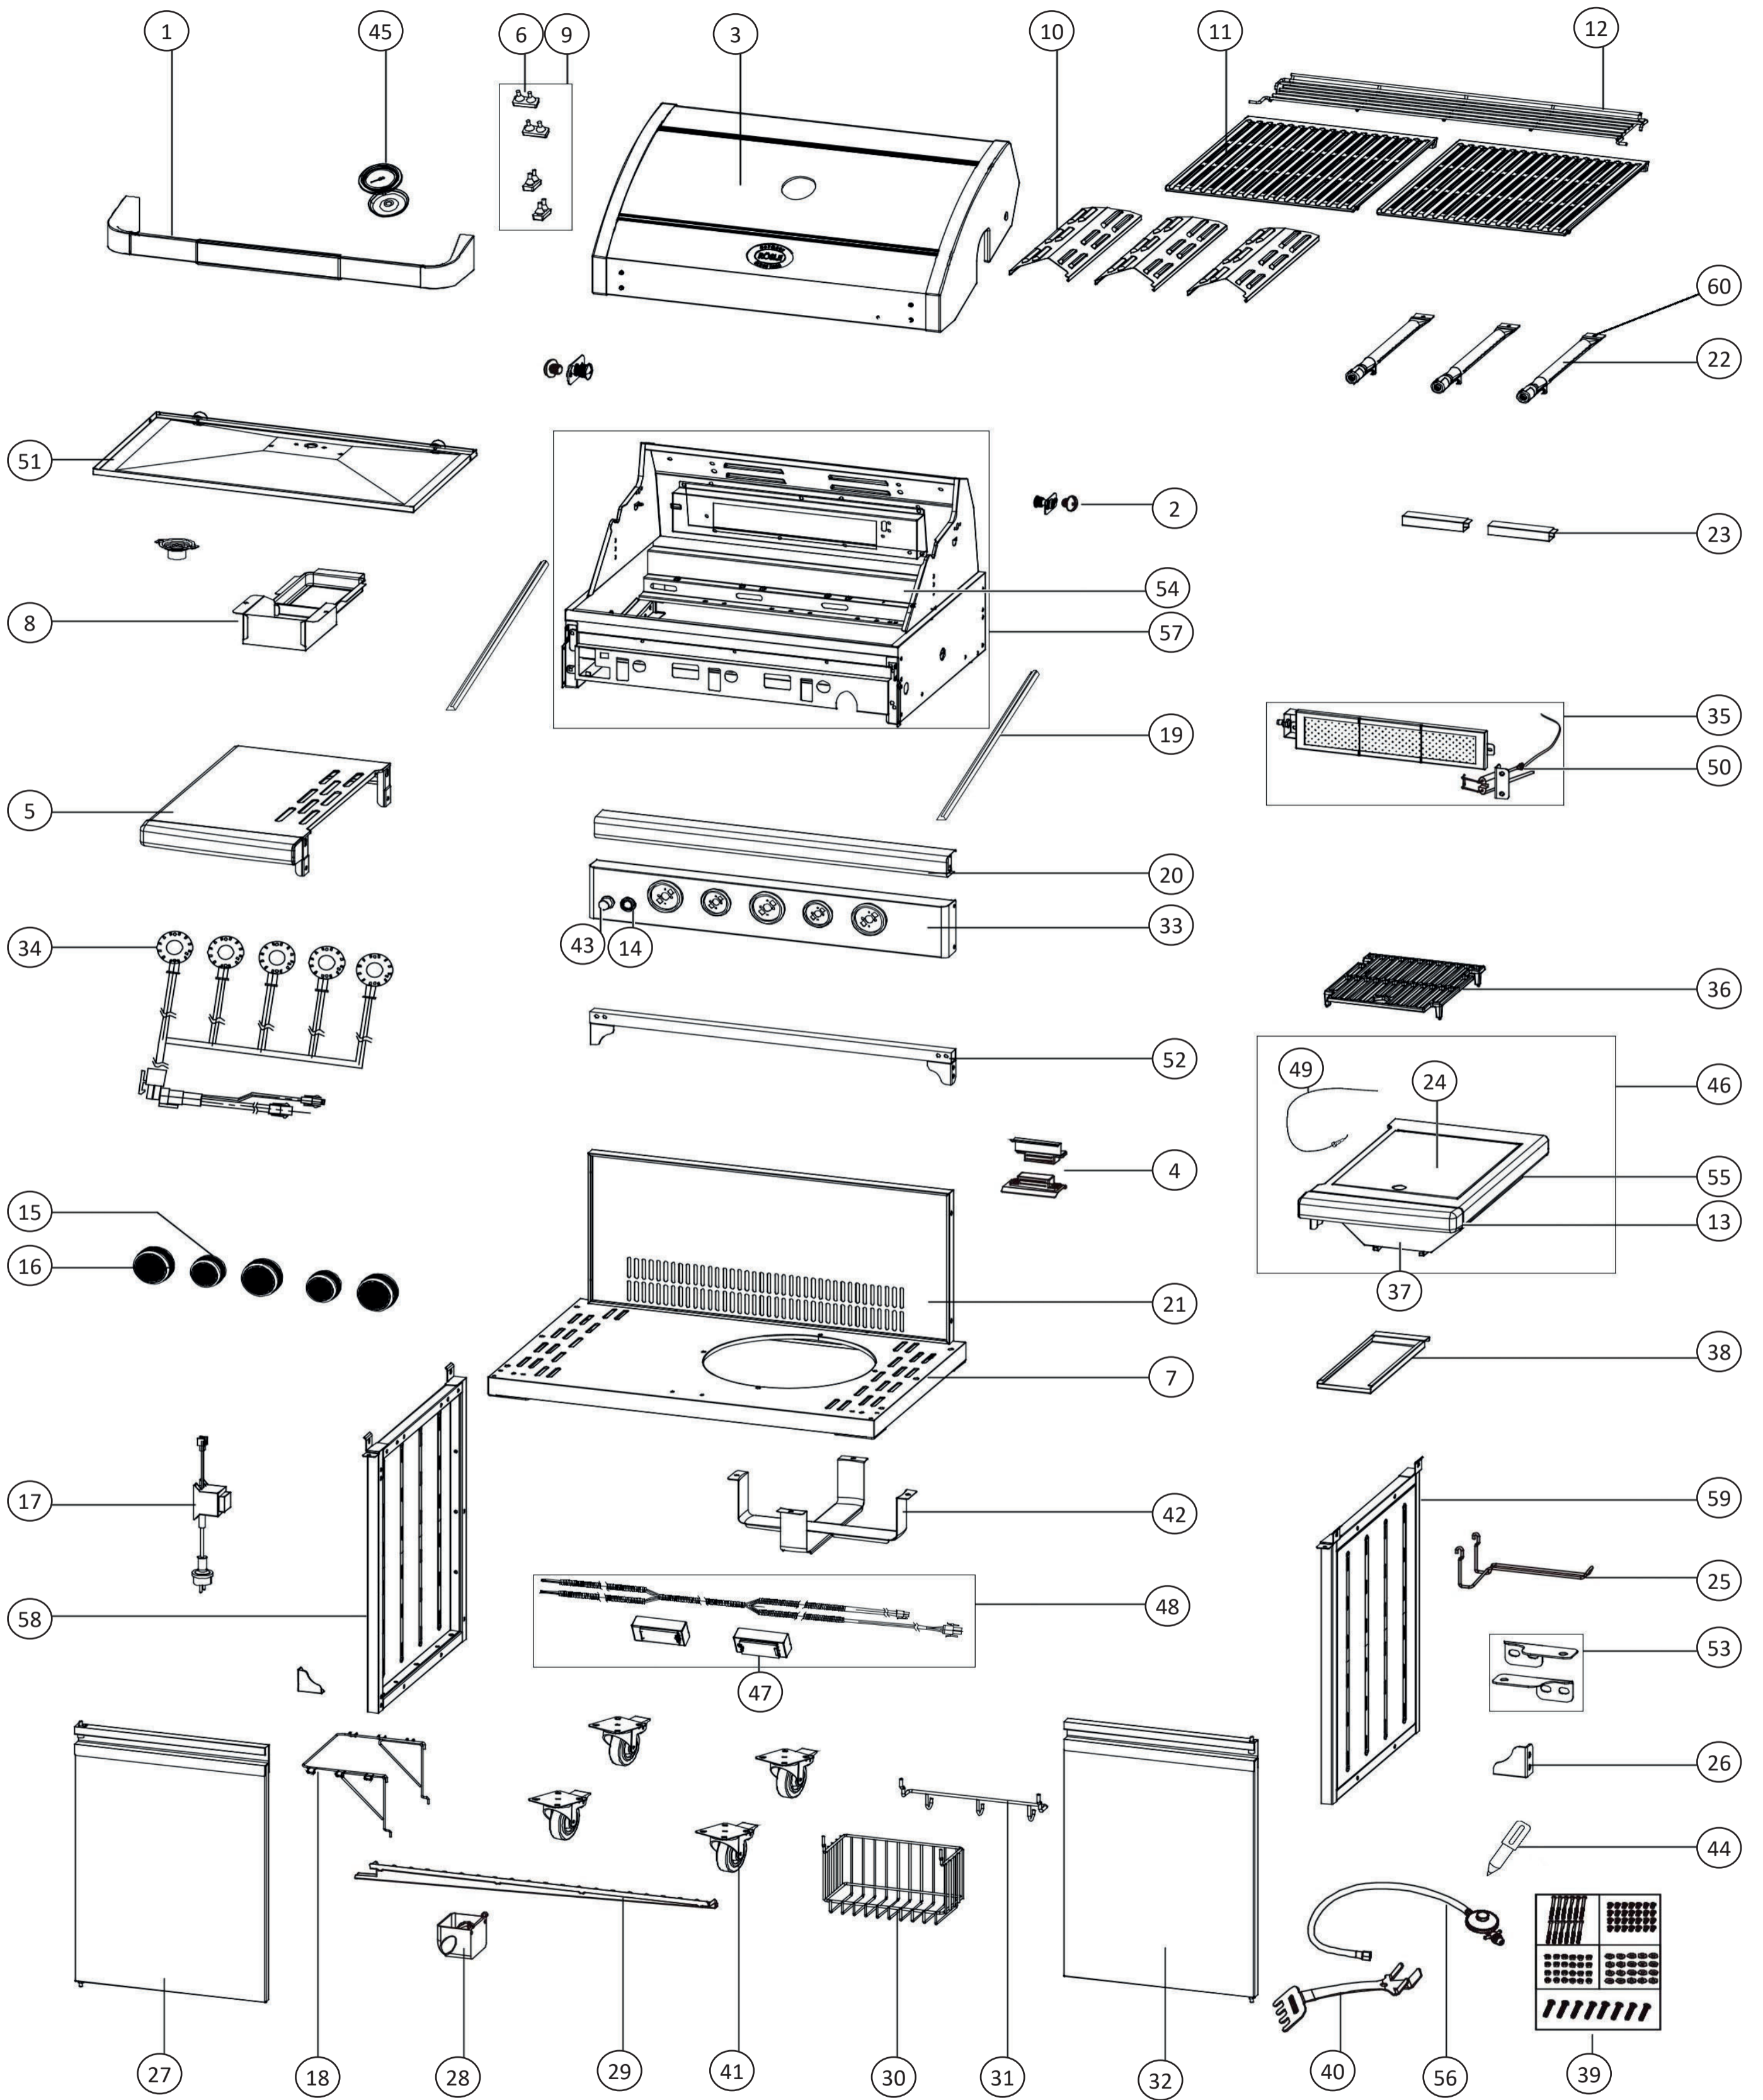

Ersatzteilliste

25564 BBQ-Station MAGNUM Pro G3 50mbar schwarz

Stand: 11.07.2023

Nr.	Art. Nr.	Beschreibung
1	27554	Deckelgriff mit Silikon Magnum G3 (matt-schwarz, inkl. Halter und Schrauben, ab MJ 2022)
2	27303	Deckelscharnier Set Magnum
3	27312	Deckel Magnum G3/Pro G3 (ohne Griff)
4	27304	Türmagnet Set Magnum (mit Halterung)
5	27561	Ablagetisch komplett Magnum Pro G3 (matt-schwarz, ab MJ 2022)
6	27314	GummifüÙe für Deckel Magnum (4 Stück)
7	27350	Unterschrank Boden Magnum G3 (schwarz)
8	27332	Fettauffangschale Magnum (inkl. Haltebügel)
9	27333	GummifuÙ für Deckel Magnum (1 Stück)
10	27334	Wärmeverteiler Magnum (Edelstahl)
11	27335	Grillrost Magnum G3 (Gusseisen 32 x 48 cm)
12	27336	Warmhalterost Magnum G3 (Edelstahl)
13	27555	Dekoleiste Ablagetisch (matt-schwarz, für Magnum, ab MJ 2022)
14	27340	Drucktaster Beleuchtung Magnum
15	27341	Drehknopf Seitenbrenner/Primezone Magnum (1 St)
16	27342	Drehknopf Magnum Hauptbrenner (1 St)
17	27343	Netzteil Magnum
18	27344	Müllbeutel Halterung Magnum
19	27346	Führungsschiene Fettauffangwanne Magnum (1 Stk)
20	27556	Dekorleiste Brennkammer G3 (matt-schwarz, für Magnum, ab MJ 2022)
21	27349	Unterschrank Rückwand Magnum G3 (schwarz)
22	27351	Edelstahlbrenner Magnum 50 mbar (1 St)
23	27352	Flammbücke Magnum
24	27557	Abdeckung Ablagetisch (matt-schwarz, für Magnum, ab MJ 2022)
25	27355	Halterung Küchenrolle Magnum (Pro G3/G4-S)
26	27357	Unterschrank Eckversteifung Magnum (1 Stk)
27	27558	Türe links Magnum G3 matt-schwarz (f. Unterschrank ab MJ 2022)
28	27359	Fettauffangschale FatDrip-System Magnum
29	27360	Ablaufkanal Fatdrip System Magnum G3/Pro
30	27361	Saucenhalter Magnum
31	27362	Besteckhalter Magnum (Edelstahl)
32	27559	Türe rechts Magnum G3 matt-schwarz (f. Unterschrank ab MJ 2022)
33	27317	Bedienkonsole Magnum Pro G3 (50 mbar mit Ventileinheit)
34	27323	Beleuchtungssatz Magnum Pro G3
35	27326	Back Burner Magnum Pro G3 (inkl. Zündung)
36	27375	Gusseisenrost Magnum Prime Zone
37	27376	Infrarotbrenner Magnum, Primezone (50 mbar)
38	27378	Fettauffangwanne Primezone Magnum
39	27379	Schraubensatz Magnum Pro G3
40	27382	Grillrostheber Magnum
41	27383	Rolle Magnum (1 Stk)
42	27384	Aufnahme Gasflasche Magnum
43	27385	Zündmodul Primezone/Backburner Magnum Pro
44	27437	Lackstift Magnum (schwarz-braun)
45	27439	Thermometer Magnum mit Rosette (inkl. Mutter)
46	27560	Ablagetisch m. Primezone Magnum Pro G3/G4-S (matt-schwarz, ohne Grillrost, ab MJ 2022)
47	27441	Innenbeleuchtung Magnum (inkl. Glühbirne (2 Stk.))
48	27442	Kabelbaum Innenbeleuchtung Magnum G3 (mit Leuchtaufnahme)
49	27449	Zündkabel Primezone Magnum G3/G4 (mit Isolierung inkl. Zündfinger)
50	27446	Zündkabel backburner Magnum G3 (mit Isolierung)
51	27450	Fettauffangwanne Magnum G3 (aus Edelstahl mit Griffknopf)
52	27455	Unterschrank Verstärkung Magnum G3
53	27457	Türhalterung f. Magnum (2 Stk mit Montageschrauben)
54	27458	Brennkammer Magnum Pro G3 (ohne Brenner)
55	27460	Montagehalterung f. Düse Magnum Pro
56	27461	Druckregler mit Schlauchbruchsicherung Magnum (50mbar D/AT)
57	27462	Brennkammer Rückwand Magnum Pro G3 (inkl. Schraubensatz)
58	27529	Unterschrank Seitenwand Links Magnum (schwarz)
59	27528	Unterschrank Seitenwand Rechts Magnum (schwarz)
60	27600	Bolzen und Splint Magnum (für Befestigung Brenner Magnum)