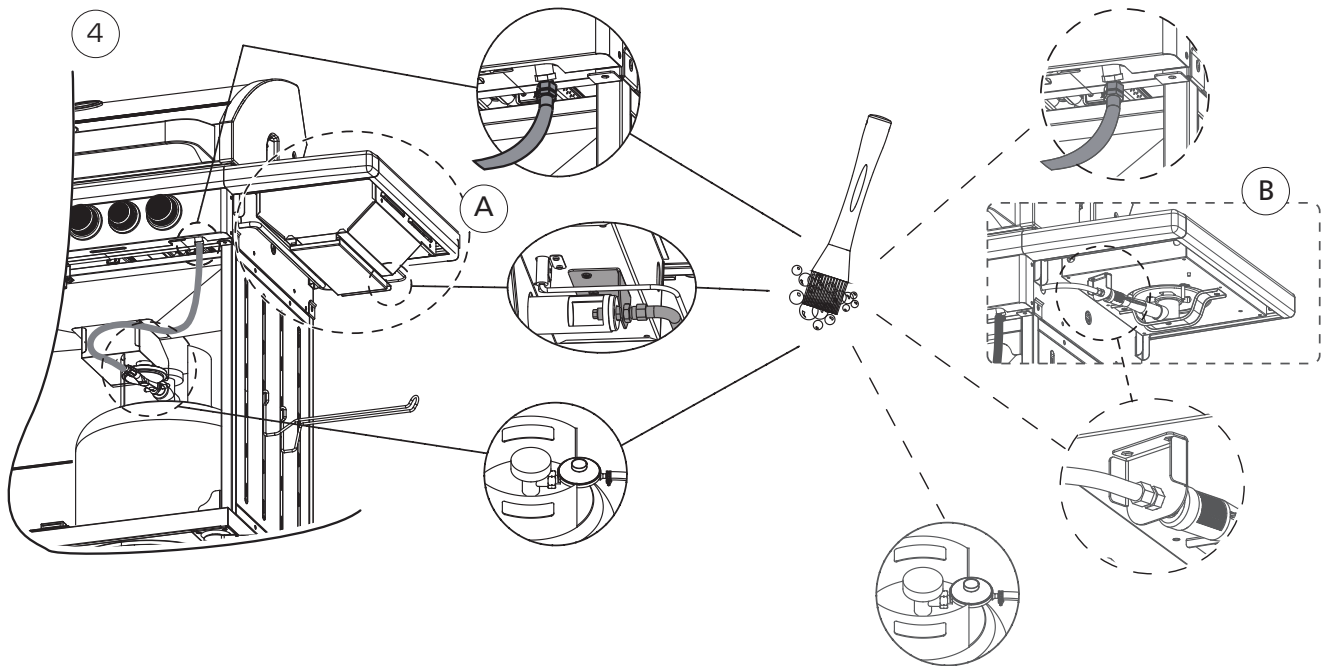

25 Magnum Pro G3 / Pro G4

26

27

**A: Magnum G3 Pro / G4 Pro**

**B: Magnum G3 / G4**

SINCE 1888

RÖSLE GmbH & Co. KG  
Johann-Georg-Fendt-Straße 38  
87616 Marktoberdorf  
Deutschland

Tel. +49 8342 912 0  
Fax +49 8342 912-190  
[www.roesle-bbq.de](http://www.roesle-bbq.de)