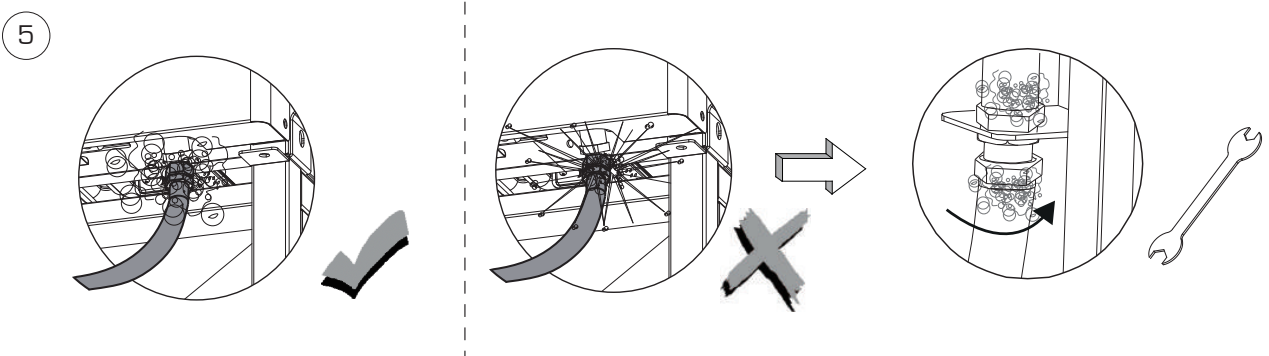

25 Magnum Pro G3 / Pro G4

26

27

**A: Magnum G3 Pro / G4 Pro**

**B: Magnum G3 / G4**

SINCE 1888

RÖSLE GmbH & Co. KG  
Johann-Georg-Fendt-Straße 38  
87616 Marktoberdorf  
Deutschland

Tel. +49 8342 912 0  
Fax +49 8342 912-190  
[www.roesle-bbq.de](http://www.roesle-bbq.de)