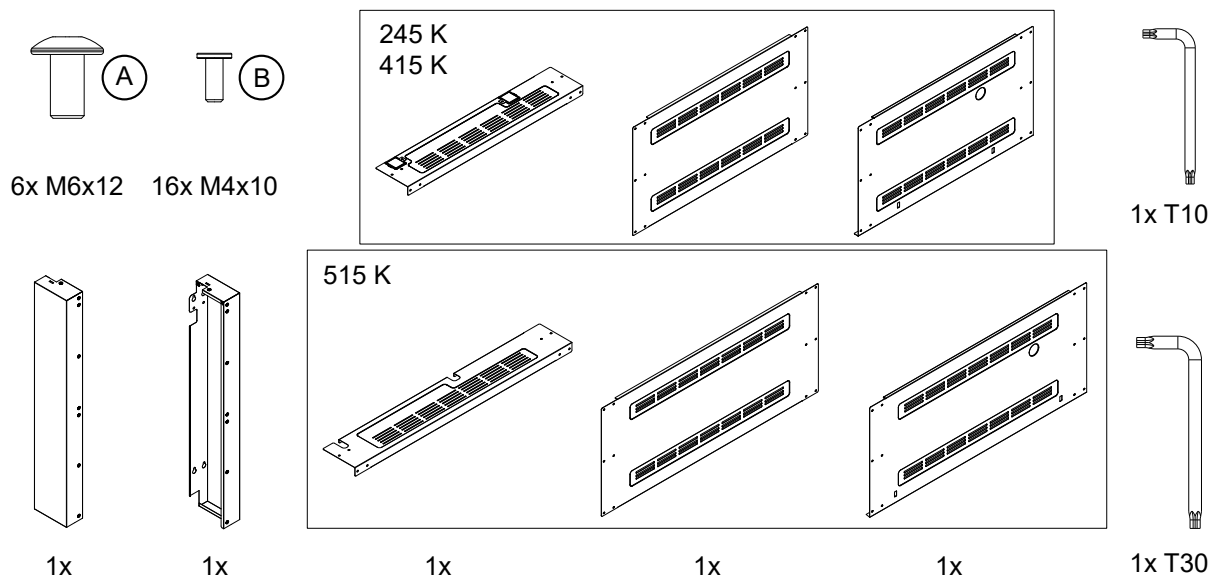

18.213.22 | 18.213.23

SPAREPARTS			ERSATZTEIL-LISTE	
Pos.	Art. Nr.	Description	Beschreibung	
1	18.421.35	Cover H-4B	Abdeckung H-4B	
2	18.421.36	Top back cover H-4B	Rückenabdeckung oben H-4B	
3	18.421.37	Back cover bottom H-4B	Rückenabdeckung unten H-4B	
4	18.421.38	Cover H-5B	Abdeckung H-5B	
5	18.421.39	Top back cover H-5B	Rückenabdeckung oben H-5B	
6	18.421.40	Back cover bottom H-5B	Rückenabdeckung unten H-5B	
7	18.421.41	Cover side left	Abdeckung seite links	
8	18.421.42	Cover side right	Abdeckung Seite rechts	
9	18.379.82	Hardare set	Hardware Set	