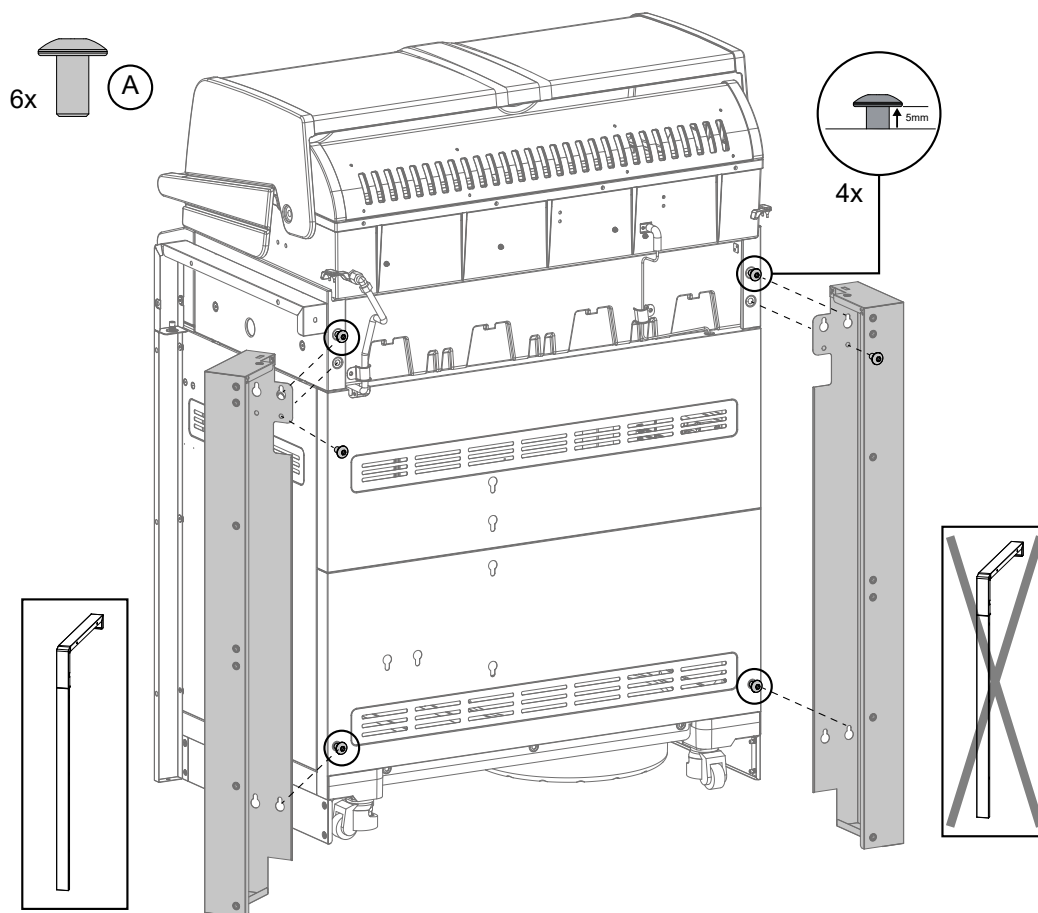

18.213.22 | 18.213.23

SPAREPARTS			ERSATZTEIL-LISTE	
Pos.	Art. Nr.	Description	Beschreibung	
1	18.421.35	Cover H-4B	Abdeckung H-4B	
2	18.421.36	Top back cover H-4B	Rückenabdeckung oben H-4B	
3	18.421.37	Back cover bottom H-4B	Rückenabdeckung unten H-4B	
4	18.421.38	Cover H-5B	Abdeckung H-5B	
5	18.421.39	Top back cover H-5B	Rückenabdeckung oben H-5B	
6	18.421.40	Back cover bottom H-5B	Rückenabdeckung unten H-5B	
7	18.421.41	Cover side left	Abdeckung seite links	
8	18.421.42	Cover side right	Abdeckung Seite rechts	
9	18.379.82	Hardare set	Hardware Set	