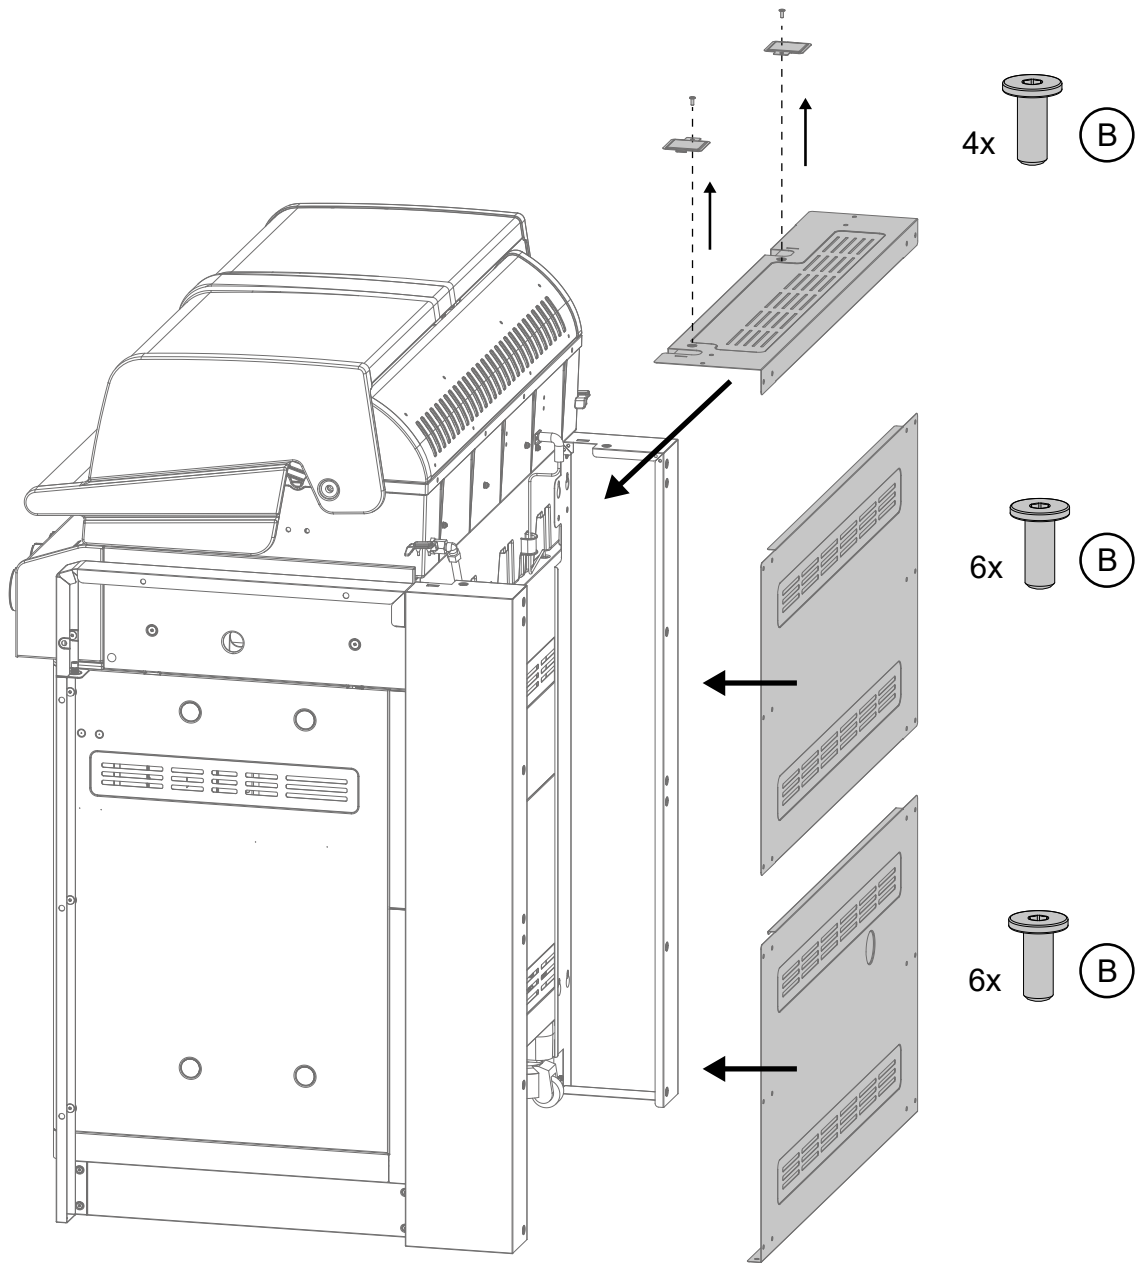

18.213.22 | 18.213.23

SPAREPARTS			ERSATZTEIL-LISTE	
Pos.	Art. Nr.	Description	Beschreibung	
1	18.421.35	Cover H-4B	Abdeckung H-4B	
2	18.421.36	Top back cover H-4B	Rückenabdeckung oben H-4B	
3	18.421.37	Back cover bottom H-4B	Rückenabdeckung unten H-4B	
4	18.421.38	Cover H-5B	Abdeckung H-5B	
5	18.421.39	Top back cover H-5B	Rückenabdeckung oben H-5B	
6	18.421.40	Back cover bottom H-5B	Rückenabdeckung unten H-5B	
7	18.421.41	Cover side left	Abdeckung seite links	
8	18.421.42	Cover side right	Abdeckung Seite rechts	
9	18.379.82	Hardare set	Hardware Set	