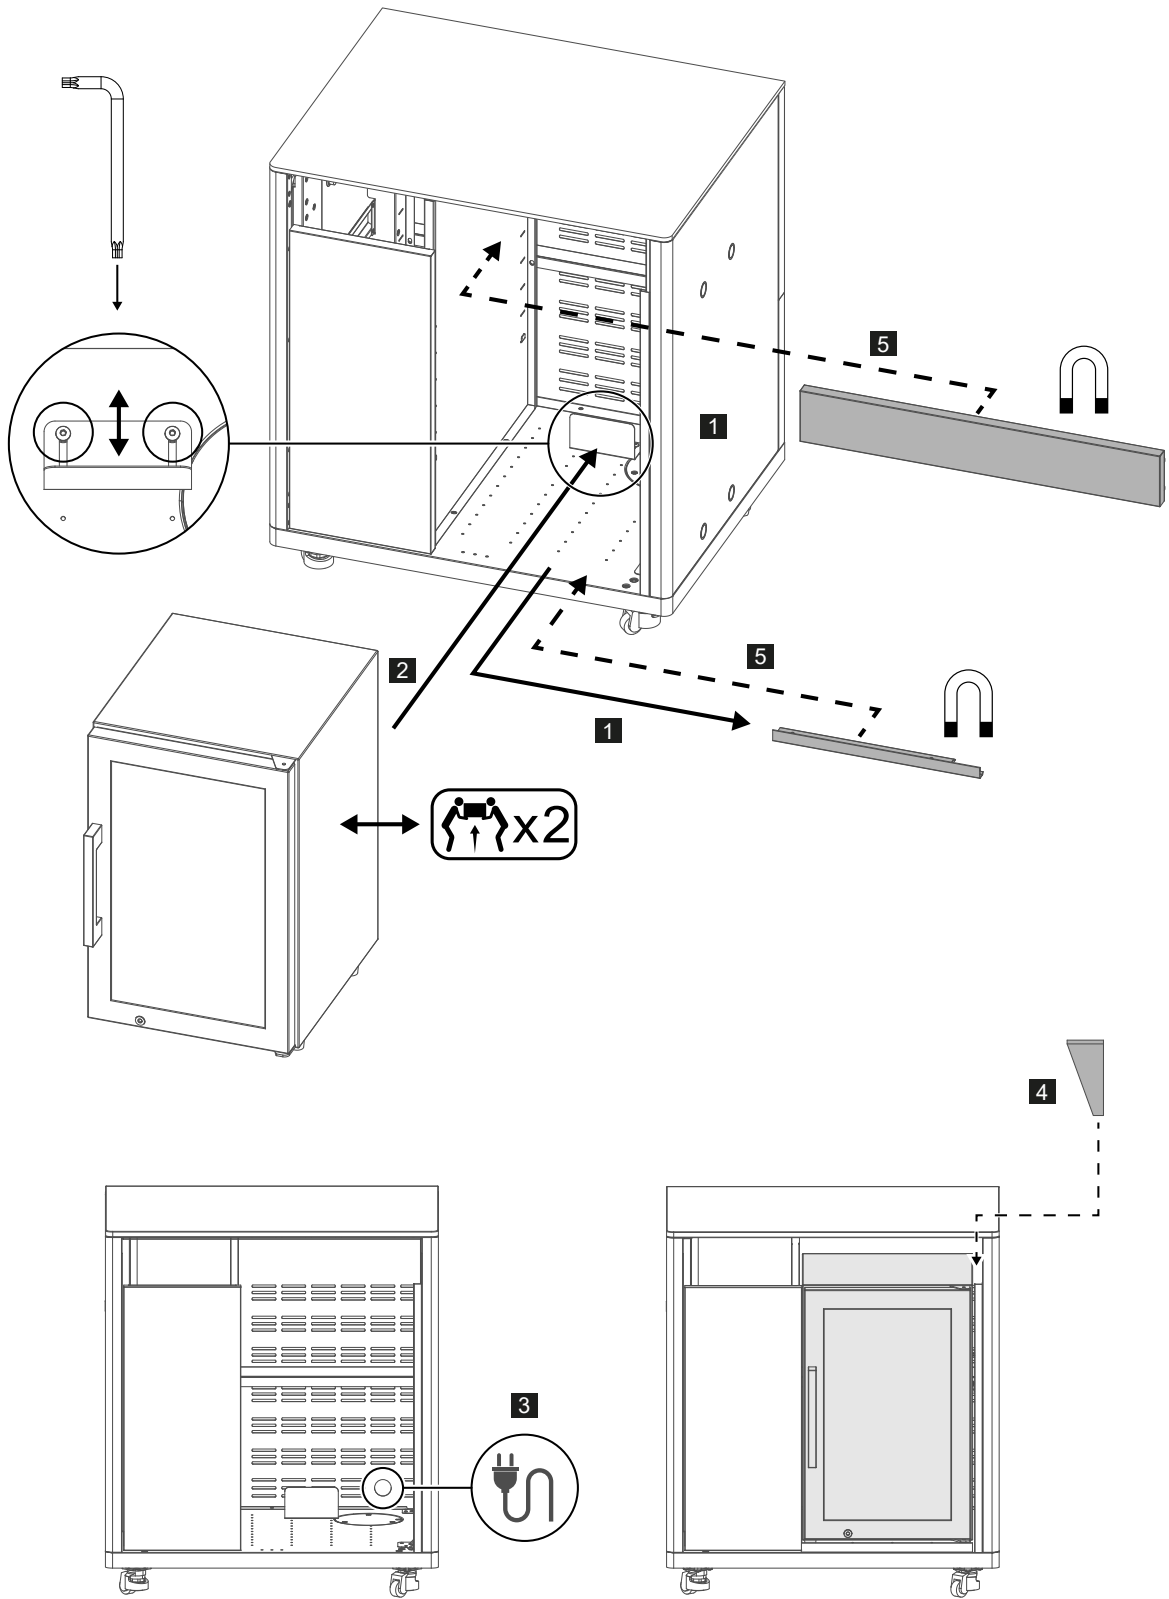

18.410.47

16xM6x10

1x T30

2x

2x

4x

1x

1x

1x

4x

SPAREPARTS			ERSATZTEIL-LISTE
Pos.	Art. Nr.	Description	Beschreibung
1	18.421.77	Shelf Fridge module	Tablar Kühlschrank Modul
2	18.905.07	Shelf holder set	Ablagehalter Set
3	18.904.64	Caster with high adjustment	Lenkrollen mit Höhenverstellung
4	18.905.00	Door hinge cabinet set	Türscharnier Schränke Set
5	18.905.16	Door left	Tür Links