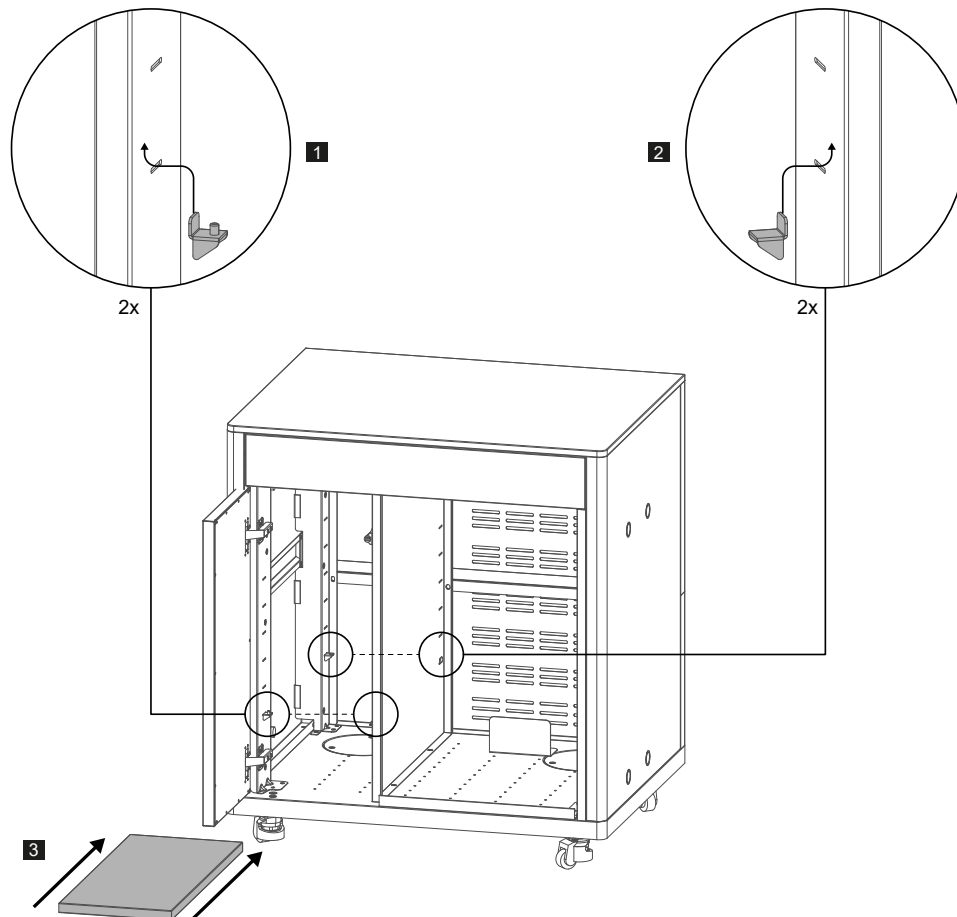

1x

4x

SPAREPARTS			ERSATZTEIL-LISTE
Pos.	Art. Nr.	Description	Beschreibung
1	18.421.77	Shelf Fridge module	Tablar Kühlschrank Modul
2	18.905.07	Shelf holder set	Ablagehalter Set
3	18.904.64	Caster with high adjustment	Lenkrollen mit Höhenverstellung
4	18.905.00	Door hinge cabinet set	Türscharnier Schränke Set
5	18.905.16	Door left	Tür Links