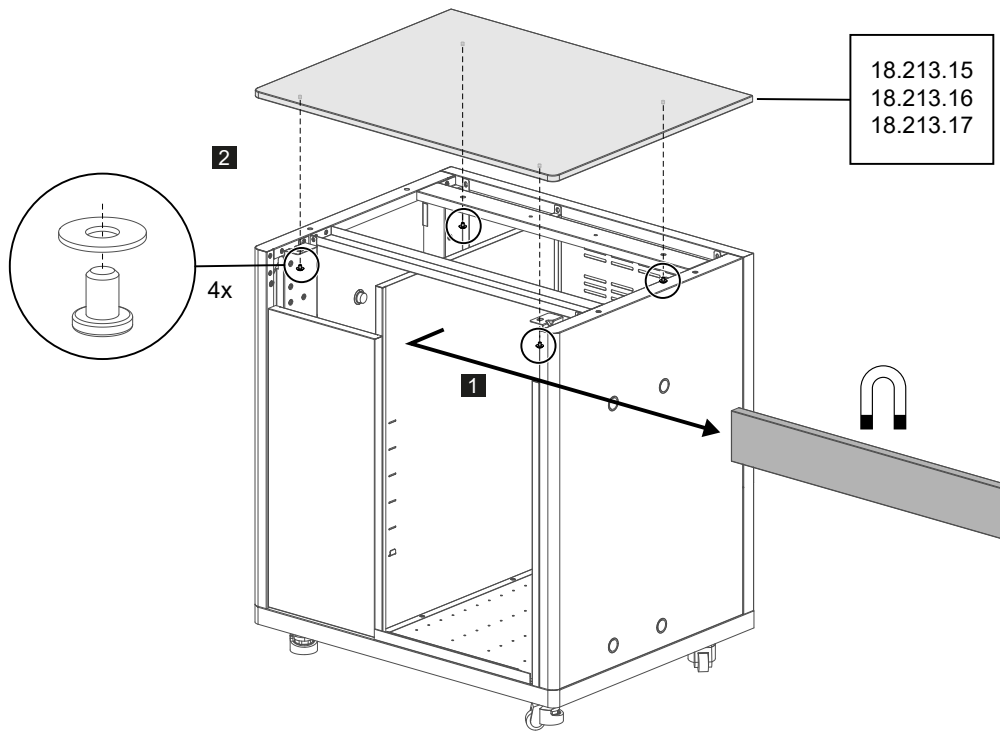

1x

4x

SPAREPARTS			ERSATZTEIL-LISTE
Pos.	Art. Nr.	Description	Beschreibung
1	18.421.77	Shelf Fridge module	Tablar Kühlschrank Modul
2	18.905.07	Shelf holder set	Ablagehalter Set
3	18.904.64	Caster with high adjustment	Lenkrollen mit Höhenverstellung
4	18.905.00	Door hinge cabinet set	Türscharnier Schränke Set
5	18.905.16	Door left	Tür Links