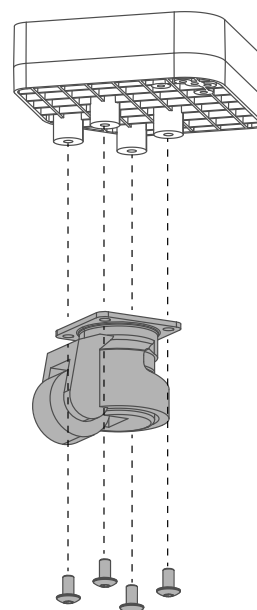

18.410.47

16xM6x10

1x T30

2x

2x

4x

1x

1x

1x

4x

SPAREPARTS			ERSATZTEIL-LISTE
Pos.	Art. Nr.	Description	Beschreibung
1	18.421.77	Shelf Fridge module	Tablar Kühlschrank Modul
2	18.905.07	Shelf holder set	Ablagehalter Set
3	18.904.64	Caster with high adjustment	Lenkrollen mit Höhenverstellung
4	18.905.00	Door hinge cabinet set	Türscharnier Schränke Set
5	18.905.16	Door left	Tür Links