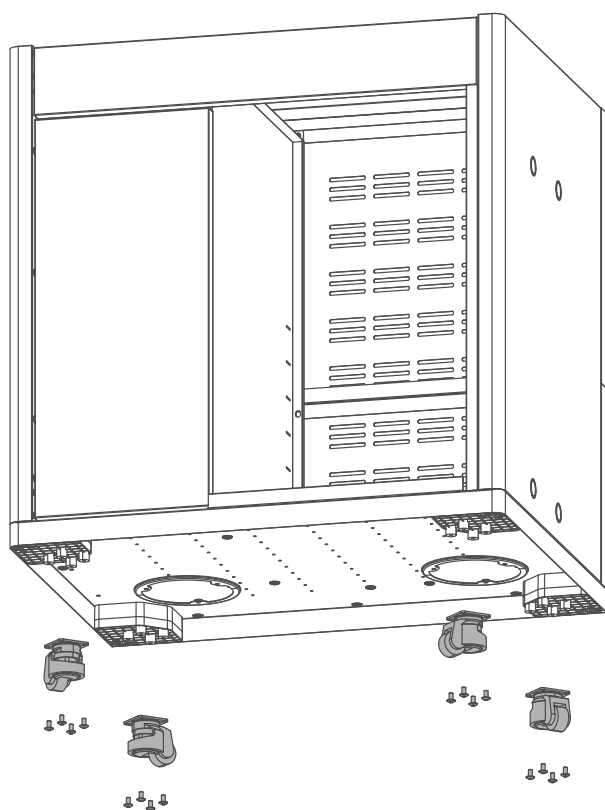

1x

4x

SPAREPARTS			ERSATZTEIL-LISTE
Pos.	Art. Nr.	Description	Beschreibung
1	18.421.77	Shelf Fridge module	Tablar Kühlschrank Modul
2	18.905.07	Shelf holder set	Ablagehalter Set
3	18.904.64	Caster with high adjustment	Lenkrollen mit Höhenverstellung
4	18.905.00	Door hinge cabinet set	Türscharnier Schränke Set
5	18.905.16	Door left	Tür Links