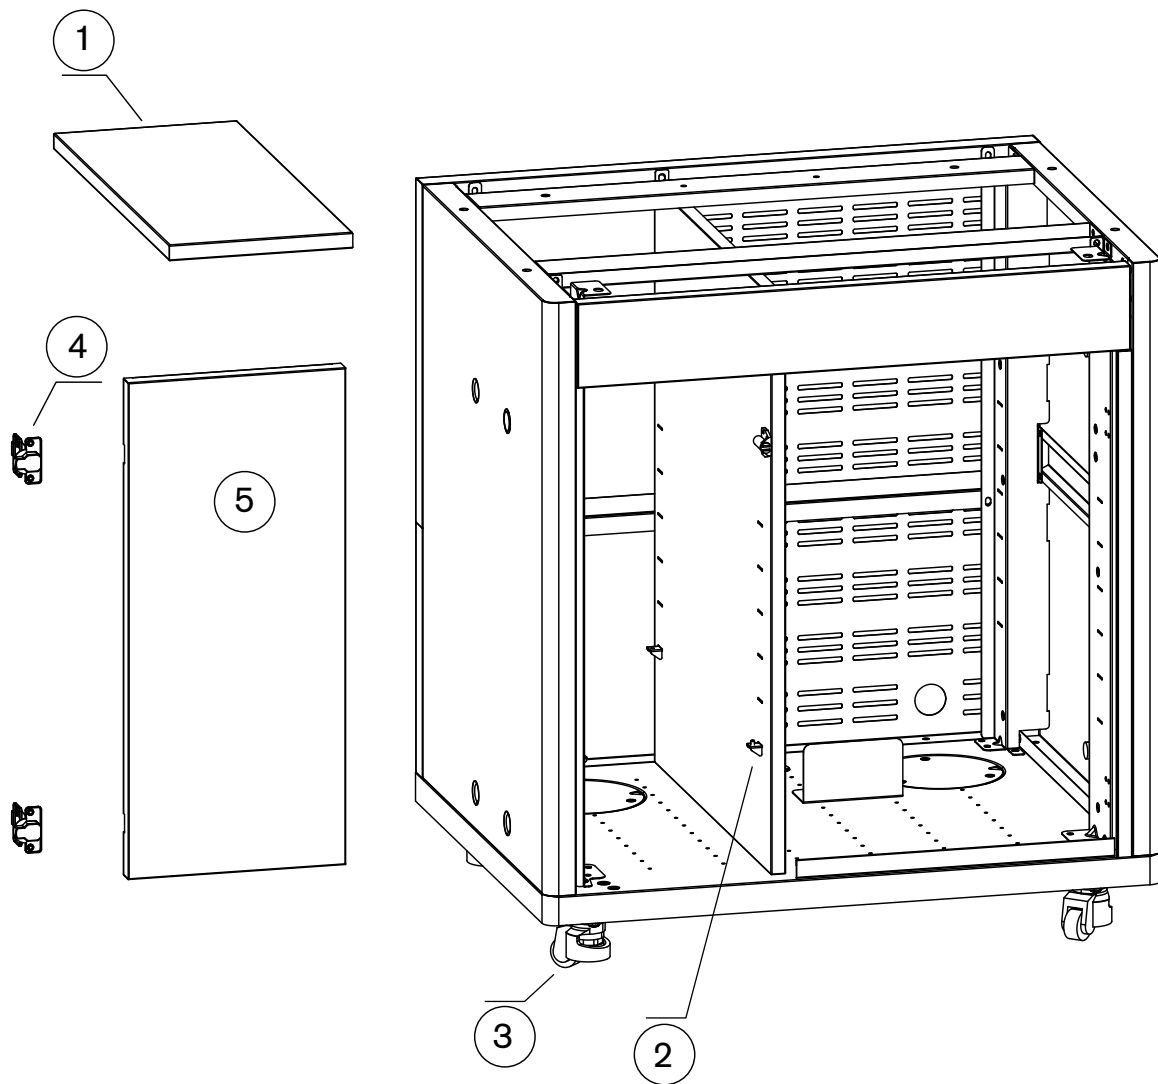

1x

4x

SPAREPARTS			ERSATZTEIL-LISTE
Pos.	Art. Nr.	Description	Beschreibung
1	18.421.77	Shelf Fridge module	Tablar Kühlschrank Modul
2	18.905.07	Shelf holder set	Ablagehalter Set
3	18.904.64	Caster with high adjustment	Lenkrollen mit Höhenverstellung
4	18.905.00	Door hinge cabinet set	Türscharnier Schränke Set
5	18.905.16	Door left	Tür Links