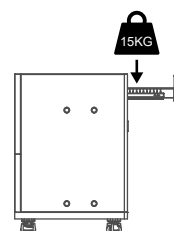

18.410.30

16xM6x10

1x T30

2x

2x

4x

1x

4x

SPAREPARTS			ERSATZTEIL-LISTE
Pos.	Art. Nr.	Description	Beschreibung
1	18.213.15	TOP COVER HEAT HPL	ARBEITSPLATTE HEAT HPL
1	18.213.16	TOP COVER HEAT GRANIT	ARBEITSPLATTE HEAT GRANIT
1	18.213.17	TOP COVER HEAT STAINLESS	ARBEITSPLATTE HEAT EDELSTAHL
2	18.904.94	Drawer rail set	Schubladenschiene Set
3	18.904.95	Drawer handle set	Schubladengriff Set
4	18.904.96	Drawer small	Schublade schmal
5	18.904.97	Drawer front small	Schubladenblende schmal Set
6	18.213.27	DRAW DIVIDER HEAT SMALL 2/SET	SCHUBLADENTRENNER HEAT SCHMAL 2/SET
7	18.904.98	Drawer width	Schublade breit
8	18.904.99	Drawer front width	Schubladenblende breit Set
9	18.213.26	DRAW DIVIDER HEAT LARGE 2/SET	SCHUBLADENTRENNER HEAT BREIT 2/SET
10	18.905.00	Door hinge cabinet set	Türscharnier Schränke Set
11	18.905.01	Door handle set	Türgriff Set
12	18.905.02	Door left	Tür Links
13	18.905.03	Door right	Tür Rechts
14	18.905.05	Shelf set	Tablar Set
15	18.213.35	FLOOR COVER HEAT FRONT CABINET	SOCKELBLENDE HEAT FRONT SCHRANK
16	18.213.19	FLOOR COVER HEAT SIDE CABINET	SOCKELBLENDE HEAT SEITE SCHRANK
17	18.213.20	FLOOR COVER HEAT BACK CABINET	SOCKELBLENDE HEAT HINTEN SCHRANK
18	18.904.64	Caster with high adjustment	Lenkrollen mit Höhenverstellung
19	18.904.76	CONNECTION SET MODULE HEAT	VERBINDUNGS-SET MODULE HEAT
19	18.904.50	Brace set 4B	Strebe Set 4B