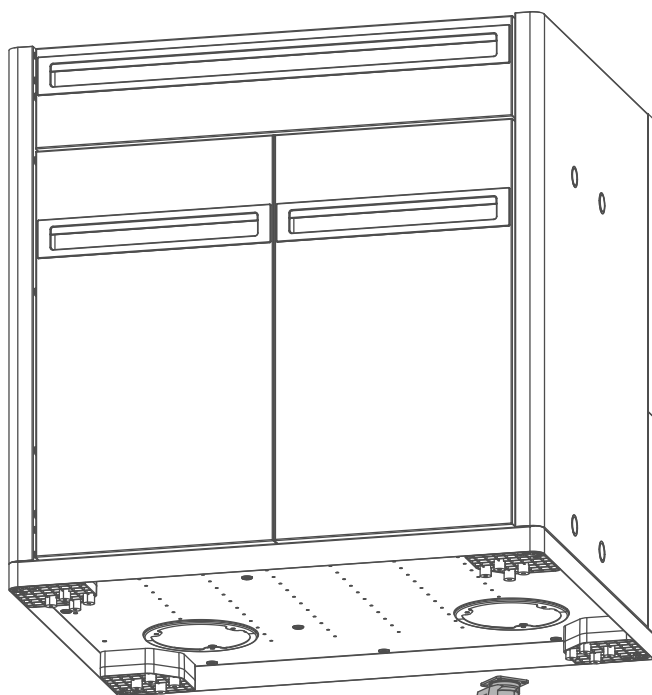

18.410.30

16xM6x10

1x T30

2x

2x

4x

1x

4x