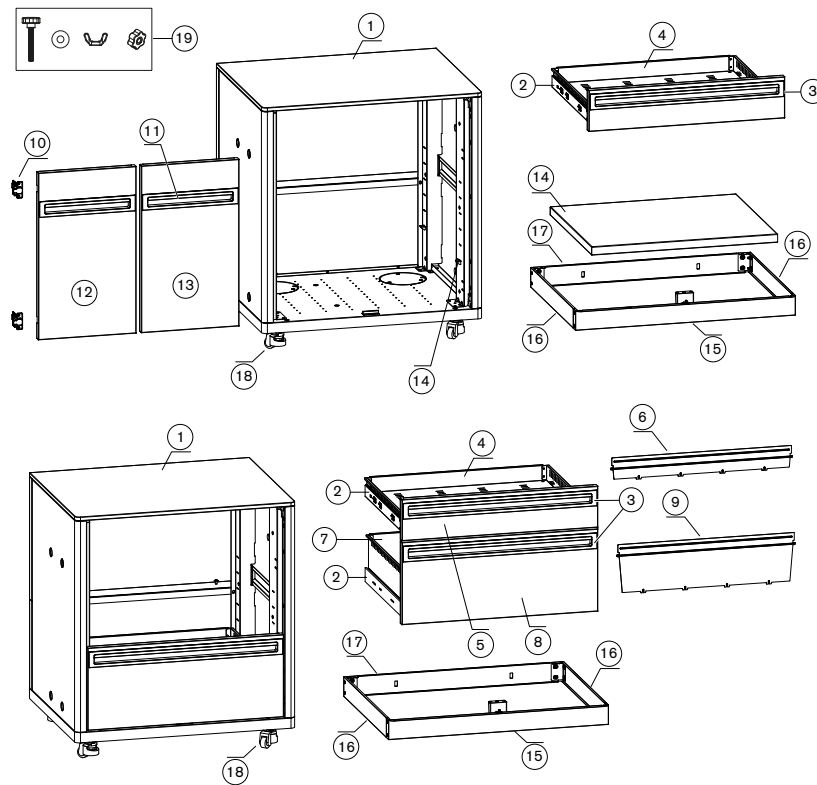

18.410.30

16xM6x10

1x T30

2x

2x

4x

1x

4x

SPAREPARTS			ERSATZTEIL-LISTE
Pos.	Art. Nr.	Description	Beschreibung
1	18.213.15	TOP COVER HEAT HPL	ARBEITSPLATTE HEAT HPL
1	18.213.16	TOP COVER HEAT GRANIT	ARBEITSPLATTE HEAT GRANIT
1	18.213.17	TOP COVER HEAT STAINLESS	ARBEITSPLATTE HEAT EDELSTAHL
2	18.904.94	Drawer rail set	Schubladenschiene Set
3	18.904.95	Drawer handle set	Schubladengriff Set
4	18.904.96	Drawer small	Schublade schmal
5	18.904.97	Drawer front small	Schubladenblende schmal Set
6	18.213.27	DRAW DIVIDER HEAT SMALL 2/SET	SCHUBLADENTRENNER HEAT SCHMAL 2/SET
7	18.904.98	Drawer width	Schublade breit
8	18.904.99	Drawer front width	Schubladenblende breit Set
9	18.213.26	DRAW DIVIDER HEAT LARGE 2/SET	SCHUBLADENTRENNER HEAT BREIT 2/SET
10	18.905.00	Door hinge cabinet set	Türscharnier Schränke Set
11	18.905.01	Door handle set	Türgriff Set
12	18.905.02	Door left	Tür Links
13	18.905.03	Door right	Tür Rechts
14	18.905.05	Shelf set	Tablar Set
15	18.213.35	FLOOR COVER HEAT FRONT CABINET	SOCKELBLENDE HEAT FRONT SCHRANK
16	18.213.19	FLOOR COVER HEAT SIDE CABINET	SOCKELBLENDE HEAT SEITE SCHRANK
17	18.213.20	FLOOR COVER HEAT BACK CABINET	SOCKELBLENDE HEAT HINTEN SCHRANK
18	18.904.64	Caster with high adjustment	Lenkrollen mit Höhenverstellung
19	18.904.76	CONNECTION SET MODULE HEAT	VERBINDUNGS-SET MODULE HEAT
19	18.904.50	Brace set 4B	Strebe Set 4B