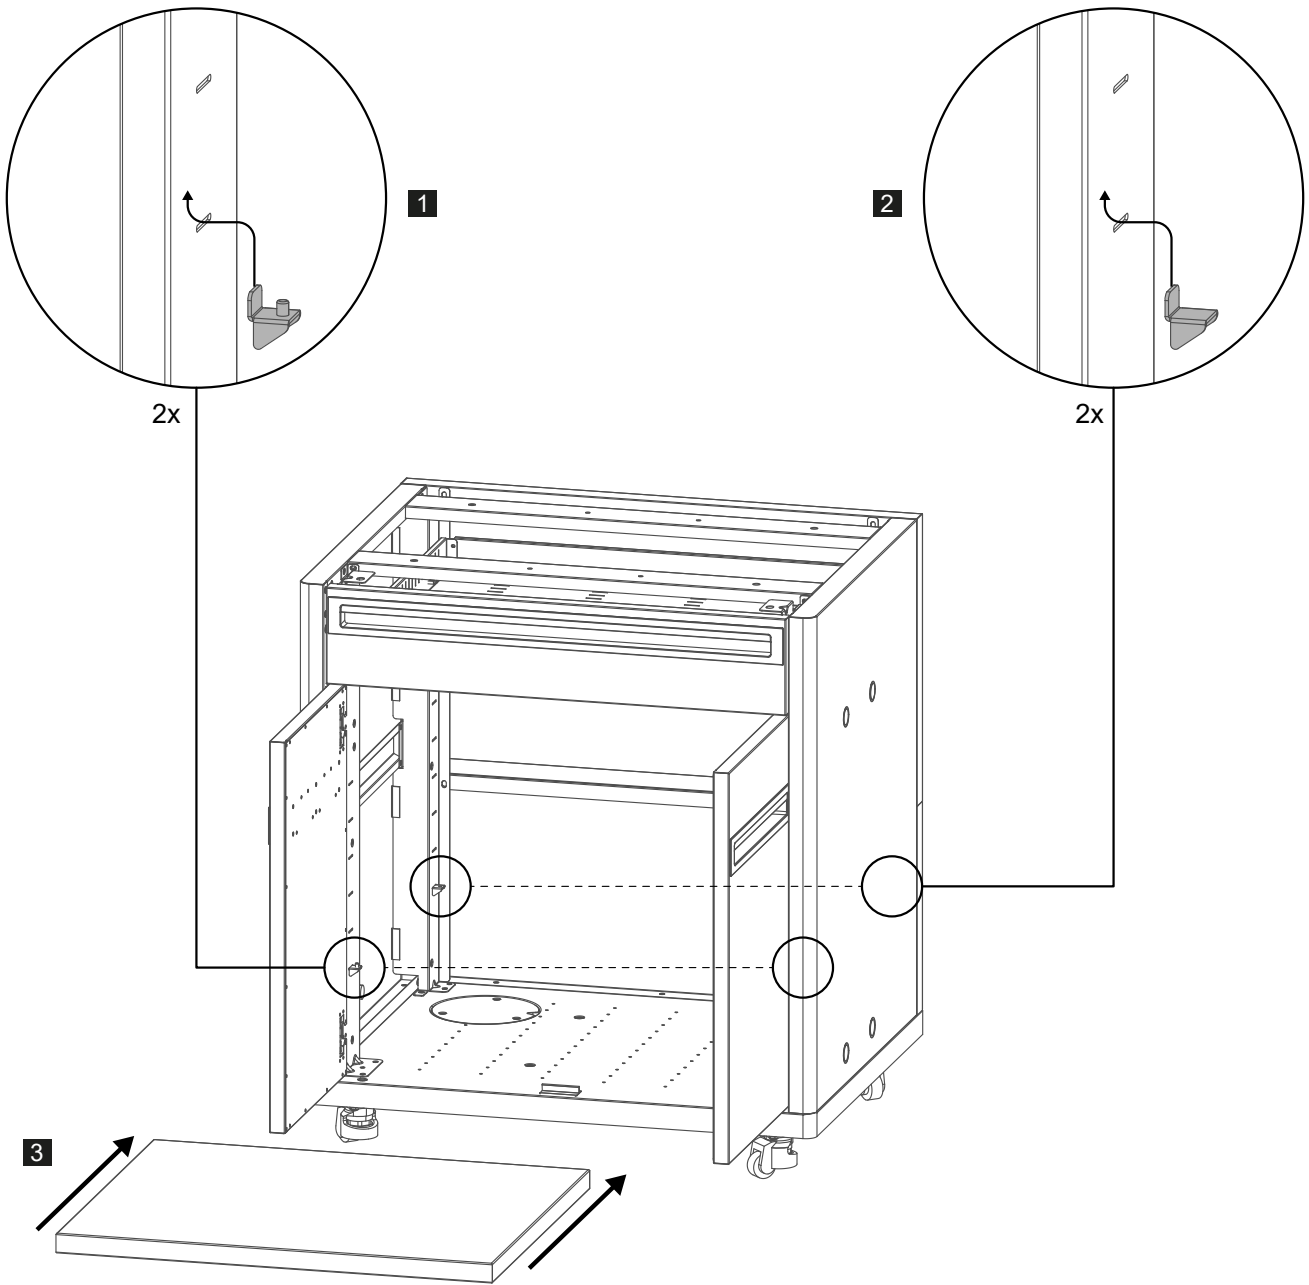

18.410.30

16xM6x10

1x T30

2x

2x

4x

1x

4x

SPAREPARTS			ERSATZTEIL-LISTE
Pos.	Art. Nr.	Description	Beschreibung
1	18.213.15	TOP COVER HEAT HPL	ARBEITSPLATTE HEAT HPL
1	18.213.16	TOP COVER HEAT GRANIT	ARBEITSPLATTE HEAT GRANIT
1	18.213.17	TOP COVER HEAT STAINLESS	ARBEITSPLATTE HEAT EDELSTAHL
2	18.904.94	Drawer rail set	Schubladenschiene Set
3	18.904.95	Drawer handle set	Schubladengriff Set
4	18.904.96	Drawer small	Schublade schmal
5	18.904.97	Drawer front small	Schubladenblende schmal Set
6	18.213.27	DRAW DIVIDER HEAT SMALL 2/SET	SCHUBLADENTRENNER HEAT SCHMAL 2/SET
7	18.904.98	Drawer width	Schublade breit
8	18.904.99	Drawer front width	Schubladenblende breit Set
9	18.213.26	DRAW DIVIDER HEAT LARGE 2/SET	SCHUBLADENTRENNER HEAT BREIT 2/SET
10	18.905.00	Door hinge cabinet set	Türscharnier Schränke Set
11	18.905.01	Door handle set	Türgriff Set
12	18.905.02	Door left	Tür Links
13	18.905.03	Door right	Tür Rechts
14	18.905.05	Shelf set	Tablar Set
15	18.213.35	FLOOR COVER HEAT FRONT CABINET	SOCKELBLENDE HEAT FRONT SCHRANK
16	18.213.19	FLOOR COVER HEAT SIDE CABINET	SOCKELBLENDE HEAT SEITE SCHRANK
17	18.213.20	FLOOR COVER HEAT BACK CABINET	SOCKELBLENDE HEAT HINTEN SCHRANK
18	18.904.64	Caster with high adjustment	Lenkrollen mit Höhenverstellung
19	18.904.76	CONNECTION SET MODULE HEAT	VERBINDUNGS-SET MODULE HEAT
19	18.904.50	Brace set 4B	Strebe Set 4B