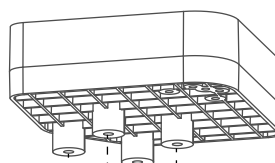

18.410.30

16xM6x10

1x T30

2x

2x

4x

1x

4x

SPAREPARTS			ERSATZTEIL-LISTE
Pos.	Art. Nr.	Description	Beschreibung
1	18.213.15	TOP COVER HEAT HPL	ARBEITSPLATTE HEAT HPL
1	18.213.16	TOP COVER HEAT GRANIT	ARBEITSPLATTE HEAT GRANIT
1	18.213.17	TOP COVER HEAT STAINLESS	ARBEITSPLATTE HEAT EDELSTAHL
2	18.904.94	Drawer rail set	Schubladenschiene Set
3	18.904.95	Drawer handle set	Schubladengriff Set
4	18.904.96	Drawer small	Schublade schmal
5	18.904.97	Drawer front small	Schubladenblende schmal Set
6	18.213.27	DRAW DIVIDER HEAT SMALL 2/SET	SCHUBLADENTRENNER HEAT SCHMAL 2/SET
7	18.904.98	Drawer width	Schublade breit
8	18.904.99	Drawer front width	Schubladenblende breit Set
9	18.213.26	DRAW DIVIDER HEAT LARGE 2/SET	SCHUBLADENTRENNER HEAT BREIT 2/SET
10	18.905.00	Door hinge cabinet set	Türscharnier Schränke Set
11	18.905.01	Door handle set	Türgriff Set
12	18.905.02	Door left	Tür Links
13	18.905.03	Door right	Tür Rechts
14	18.905.05	Shelf set	Tablar Set
15	18.213.35	FLOOR COVER HEAT FRONT CABINET	SOCKELBLENDE HEAT FRONT SCHRANK
16	18.213.19	FLOOR COVER HEAT SIDE CABINET	SOCKELBLENDE HEAT SEITE SCHRANK
17	18.213.20	FLOOR COVER HEAT BACK CABINET	SOCKELBLENDE HEAT HINTEN SCHRANK
18	18.904.64	Caster with high adjustment	Lenkrollen mit Höhenverstellung
19	18.904.76	CONNECTION SET MODULE HEAT	VERBINDUNGS-SET MODULE HEAT
19	18.904.50	Brace set 4B	Strebe Set 4B