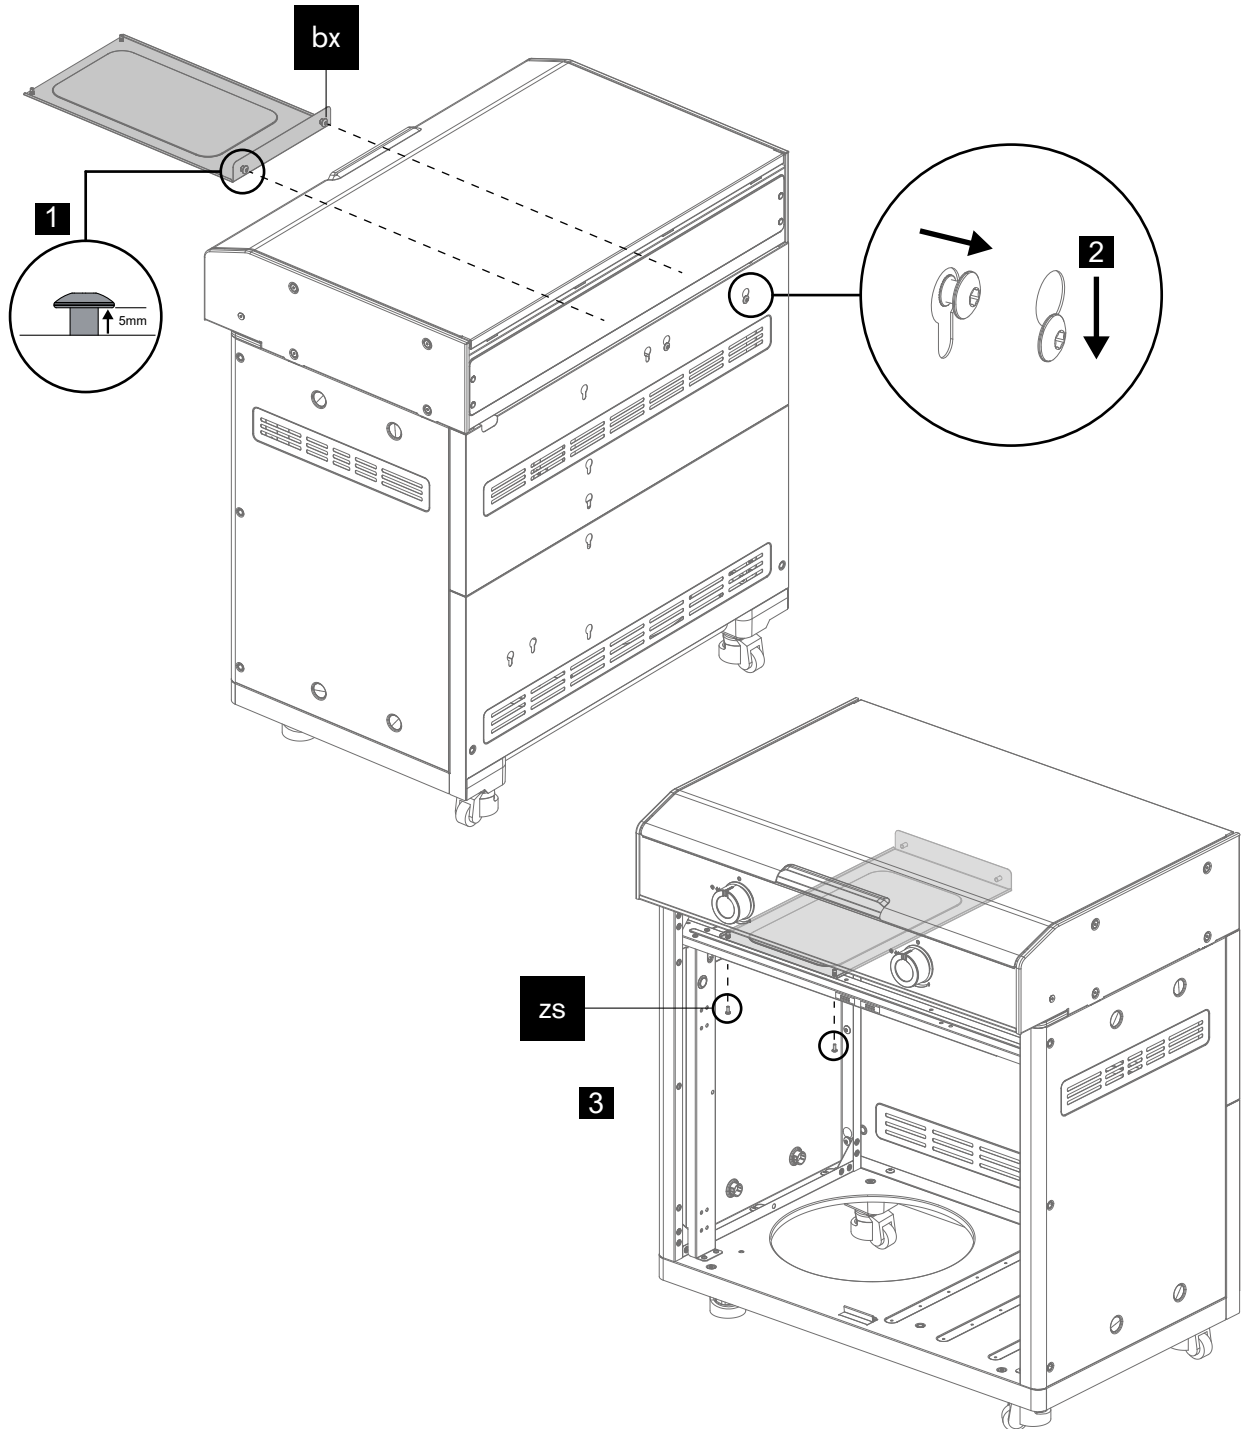

HEAT X-245 K

12.