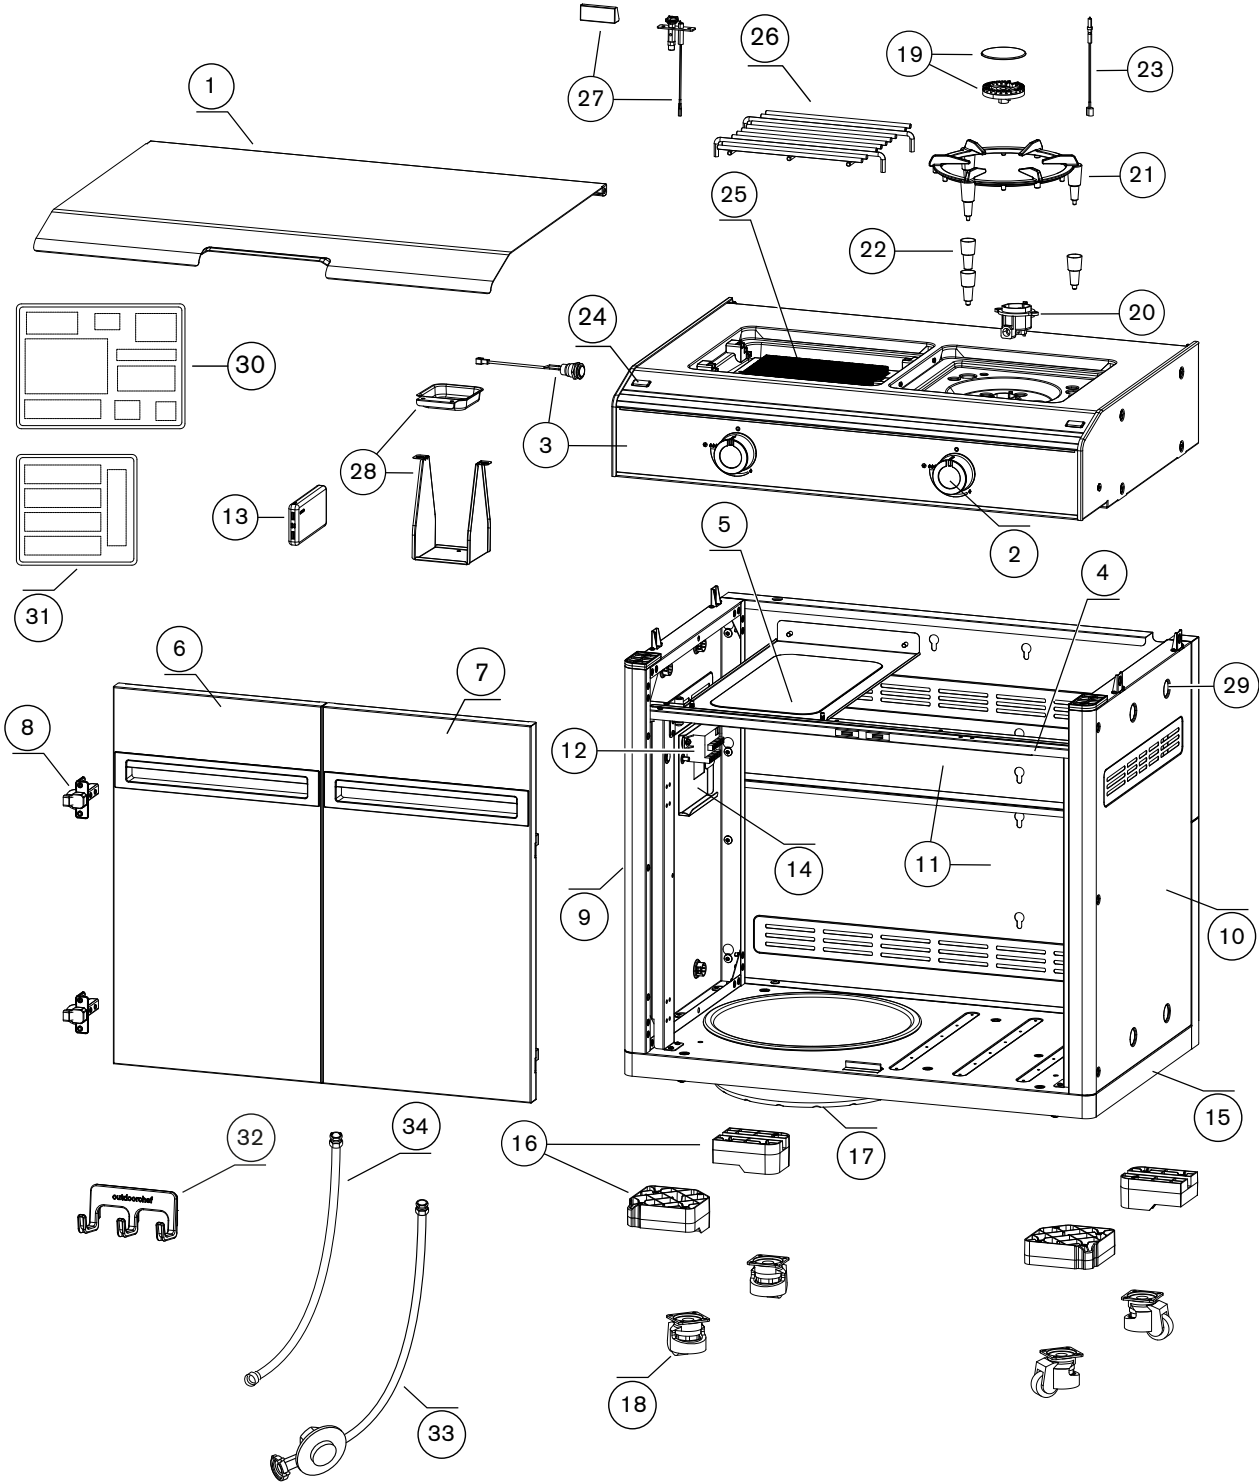

# HEAT X-245 K

SPAREPARTS			ERSATZTEIL-LISTE
Pos.	Art. Nr.	Description	Beschreibung
1	18.904.60	Lid comp. H-2B	Deckel kpl. H-2B
2	18.904.13	Control knob large set	Regulierknopf gross Set
3	18.904.61	X-245 upper part comp. 50	X-245 Oberteil 50 kpl.
3	18.904.62	X-245 upper part comp. 30	X-245 Oberteil 30 kpl.
4	18.904.50	Brace set 4B	Strebe Set 4B
5	18.904.42	Gas Bottle cover set	Abdeckplatte Gasflasche Set
6	18.904.51	Left door H-4B set	Türe Links H-4B Set
7	18.904.52	Right door H-4B set	Türe Rechts H-4B Set
8	18.904.20	Door hinge set	Türscharnier Set
9	18.904.57	Left Panel Built in Station set	Kastenwand l. Einbaustation Set
10	18.904.58	Right Panel Built in Station set	Kastenwand r. Einbaustation Set
11	18.904.53	Back Panel H-4B set	Kastenrückwand H-4B Set
12	18.904.63	Pulse Ignitor 2 outlet set	Elektrozünder 2 Ausgänge Set
13	14.491.83	Power Bank 10'000mAh	Power Bank 10'000mAh
14	18.904.37	Electric Bracket set	Befestigungsplatte Elektrik Set
15	18.421.05	Bottom Plate H-4B	Bodenplatte H-4B
16	18.904.25	Caster Bracket set	Lenkrollenbefestigung Set
17	18.450.10	Gas Bottle holder	Gasflaschen Halterung
18	18.904.64	Caster with high adjustment	Lenkrollen mit Höhenverstellung
19	18.904.44	Cooker head set	Seitenbrenner Kopf Set
20	18.904.45	Cooker burner 50 set	Seitenbrenner 50 Set
20	18.904.46	Cooker burner 30 set	Seitenbrenner 30 Set
21	18.341.34	Pan Grid 3 steps	Pfannenhalter 3 Stufen
22	18.903.36	Silicon Protection set pan grid	Siliconschutz Pfannenhalter Set
23	18.440.42	Electrode CZ	Elektrode CZ
24	18.904.30	Protection pin set H-Station	Schutzstift Set H-Station
25	18.904.34	Blazing Burner 50 H-Line set	Blazing Brenner 50 H-Line Set
25	18.904.35	Blazing Burner 30 H-Line set	Blazing Brenner 30 H-Line Set
26	18.420.78	Blazing Grid H-Line	Blazing Grillrost H-Line
27	18.904.33	Elec./pilot burner BZ H-Line set	Elek./Pilot Brenner BZ H-Line Set
28	18.904.36	Drip pan BZ set	Fettschale BZ Set
29	18.904.92	Side panel tenon set	Seitenwand Zapfen Set
30	18.379.76	Hardware set Heat 245 K	Schraubenset Heat 245 K
31	18.379.75	Tool set HEAT-Line	Werkzeug Set HEAT Linie
32	14.112.67	Tool hook	Hakenliste Magnetisch
33	14.911.38	Gas hose & regulator CH	Gasschlauch & Regler CH
33	14.911.40	Gas hose & regulator DE,AT	Gasschlauch & Regler DE,AT
33	14.911.42	Gas hose & regulator DK,FI,IS,NO,PT,SP	Gasschlauch & Regler DK,FI,IS,NO,PT,SP
33	14.911.51	Gas hose & regulator IT, GR	Gasschlauch & Regler IT,GR
33	14.911.47	Gas hose & regulator BG	Gasschlauch & Regler BG
33	14.911.43	Gas hose & regulator GB	Gasschlauch & Regler GB
33	14.911.58	Gas hose & regulator HU	Gasschlauch & Regler HU
33	14.911.56	Gas hose & regulator MT	Gasschlauch & Regler MT