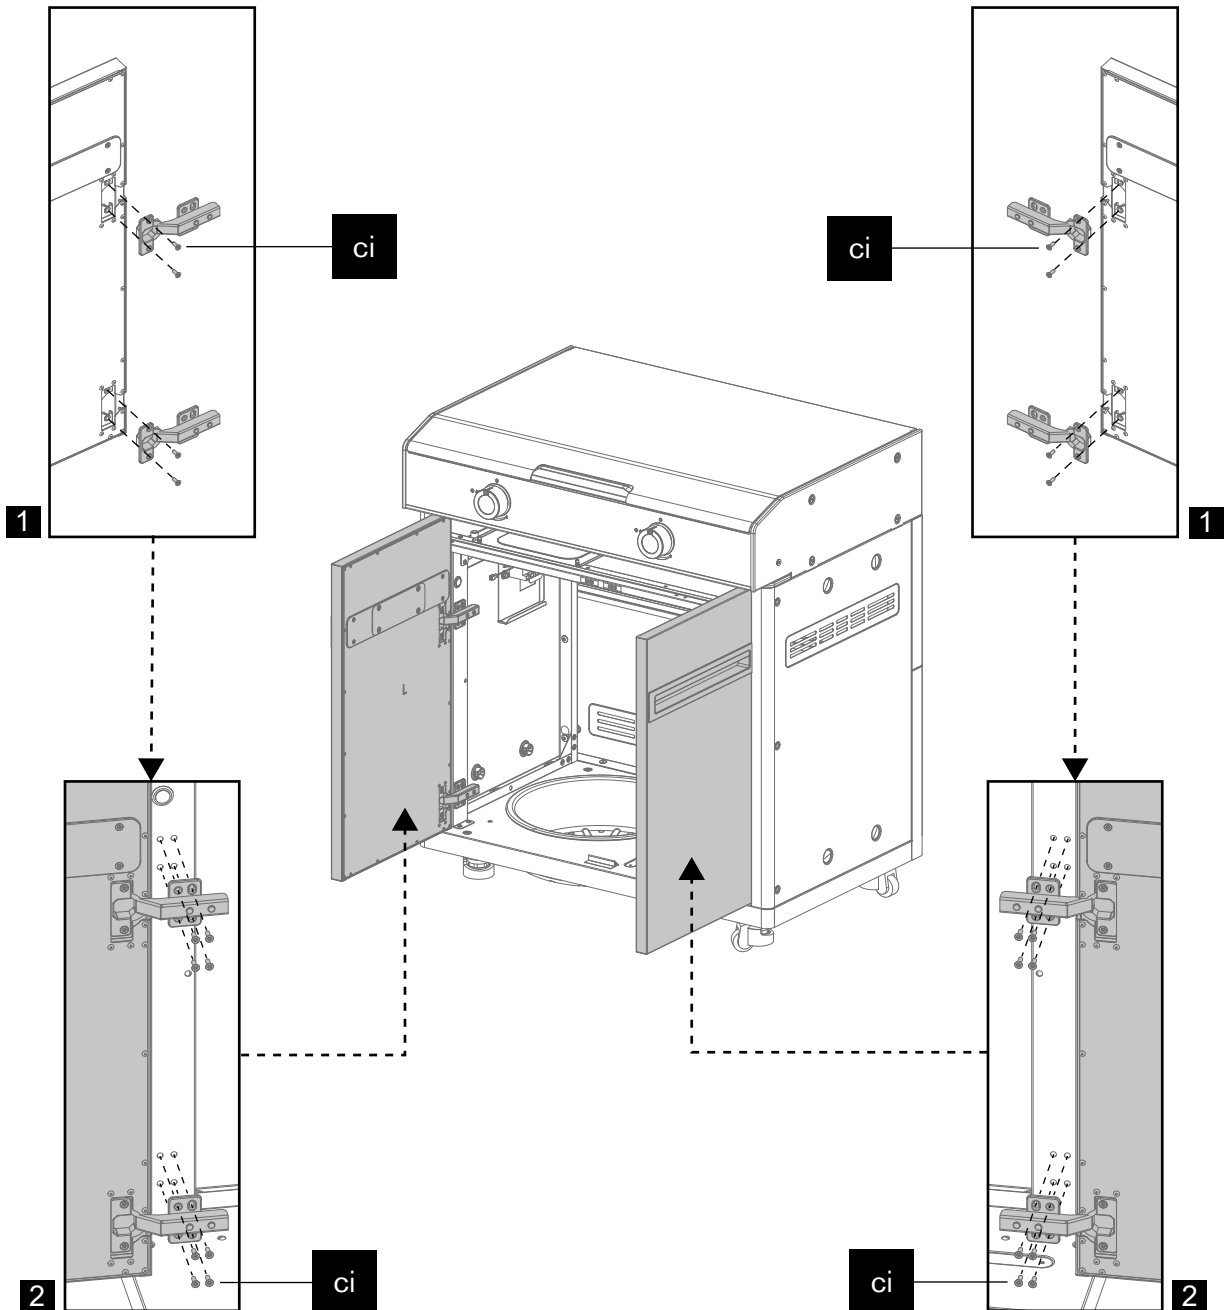

HEAT X-245 K

15.

ax x1		ci x24