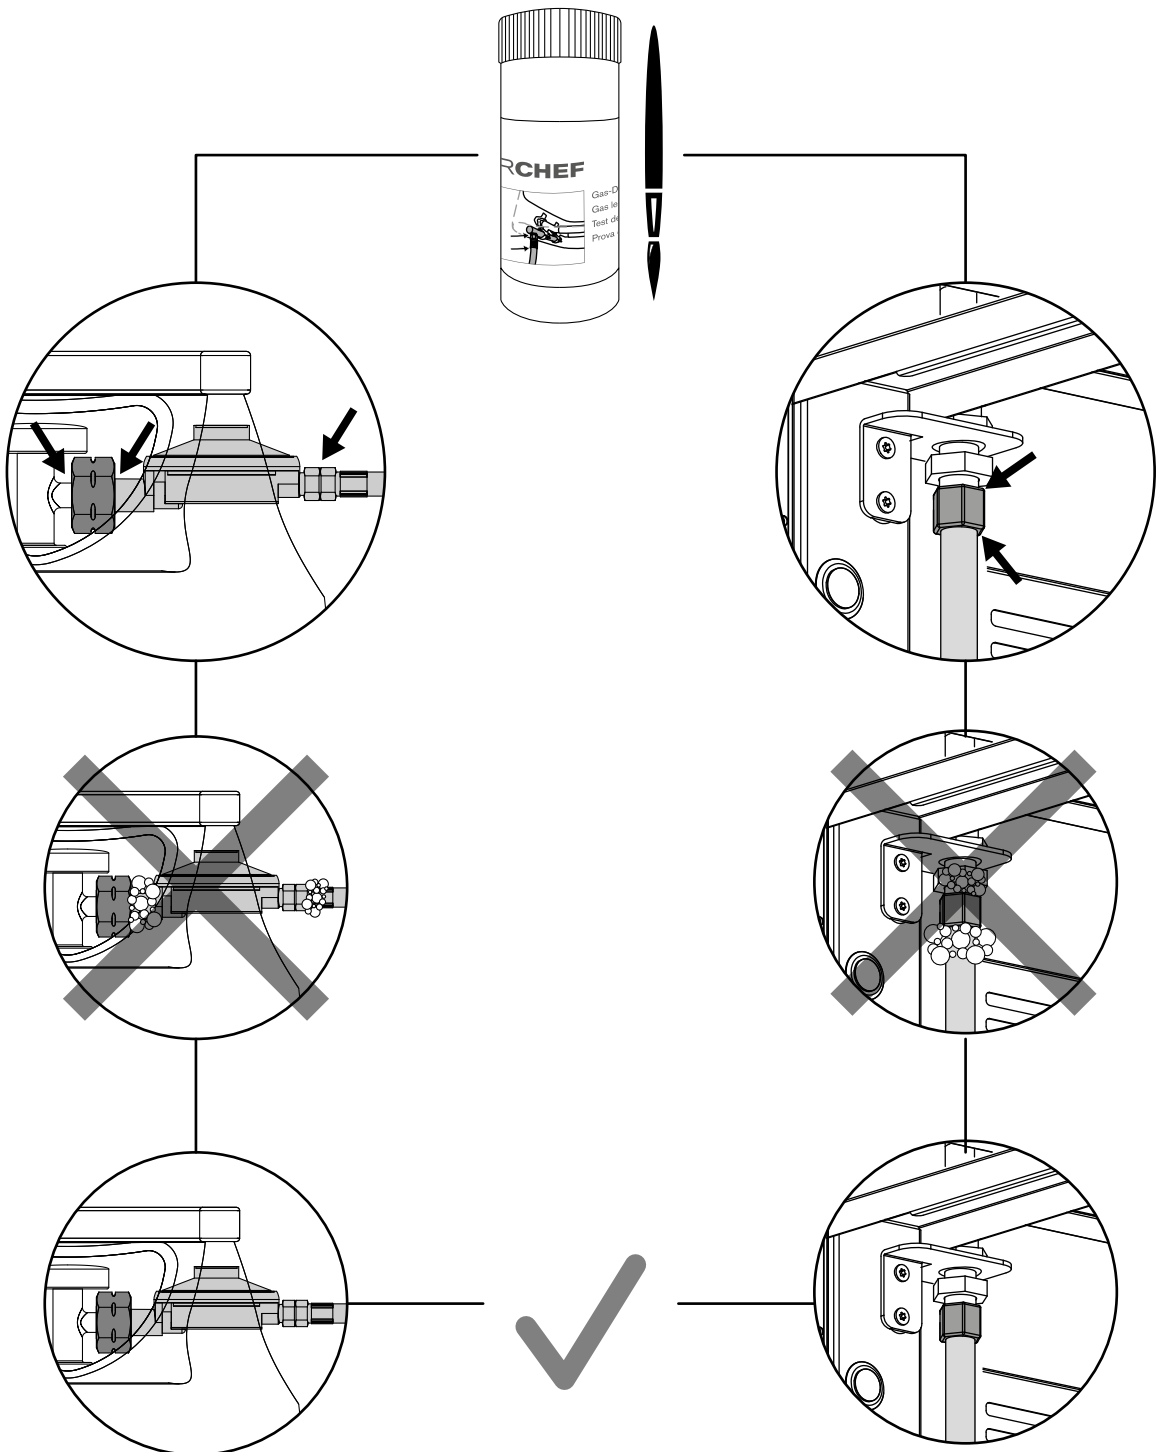

# HEAT X-245 K

SPAREPARTS			ERSATZTEIL-LISTE
Pos.	Art. Nr.	Description	Beschreibung
1	18.904.60	Lid comp. H-2B	Deckel kpl. H-2B
2	18.904.13	Control knob large set	Regulierknopf gross Set
3	18.904.61	X-245 upper part comp. 50	X-245 Oberteil 50 kpl.
3	18.904.62	X-245 upper part comp. 30	X-245 Oberteil 30 kpl.
4	18.904.50	Brace set 4B	Strebe Set 4B
5	18.904.42	Gas Bottle cover set	Abdeckplatte Gasflasche Set
6	18.904.51	Left door H-4B set	Türe Links H-4B Set
7	18.904.52	Right door H-4B set	Türe Rechts H-4B Set
8	18.904.20	Door hinge set	Türscharnier Set
9	18.904.57	Left Panel Built in Station set	Kastenwand l. Einbaustation Set
10	18.904.58	Right Panel Built in Station set	Kastenwand r. Einbaustation Set
11	18.904.53	Back Panel H-4B set	Kastenrückwand H-4B Set
12	18.904.63	Pulse Ignitor 2 outlet set	Elektrozünder 2 Ausgänge Set
13	14.491.83	Power Bank 10'000mAh	Power Bank 10'000mAh
14	18.904.37	Electric Bracket set	Befestigungsplatte Elektrik Set
15	18.421.05	Bottom Plate H-4B	Bodenplatte H-4B
16	18.904.25	Caster Bracket set	Lenkrollenbefestigung Set
17	18.450.10	Gas Bottle holder	Gasflaschen Halterung
18	18.904.64	Caster with high adjustment	Lenkrollen mit Höhenverstellung
19	18.904.44	Cooker head set	Seitenbrenner Kopf Set
20	18.904.45	Cooker burner 50 set	Seitenbrenner 50 Set
20	18.904.46	Cooker burner 30 set	Seitenbrenner 30 Set
21	18.341.34	Pan Grid 3 steps	Pfannenhalter 3 Stufen
22	18.903.36	Silicon Protection set pan grid	Siliconschutz Pfannenhalter Set
23	18.440.42	Electrode CZ	Elektrode CZ
24	18.904.30	Protection pin set H-Station	Schutzstift Set H-Station
25	18.904.34	Blazing Burner 50 H-Line set	Blazing Brenner 50 H-Line Set
25	18.904.35	Blazing Burner 30 H-Line set	Blazing Brenner 30 H-Line Set
26	18.420.78	Blazing Grid H-Line	Blazing Grillrost H-Line
27	18.904.33	Elec./pilot burner BZ H-Line set	Elek./Pilot Brenner BZ H-Line Set
28	18.904.36	Drip pan BZ set	Fettschale BZ Set
29	18.904.92	Side panel tenon set	Seitenwand Zapfen Set
30	18.379.76	Hardware set Heat 245 K	Schraubenset Heat 245 K
31	18.379.75	Tool set HEAT-Line	Werkzeug Set HEAT Linie
32	14.112.67	Tool hook	Hakenliste Magnetisch
33	14.911.38	Gas hose & regulator CH	Gasschlauch & Regler CH
33	14.911.40	Gas hose & regulator DE,AT	Gasschlauch & Regler DE,AT
33	14.911.42	Gas hose & regulator DK,FI,IS,NO,PT,SP	Gasschlauch & Regler DK,FI,IS,NO,PT,SP
33	14.911.51	Gas hose & regulator IT, GR	Gasschlauch & Regler IT,GR
33	14.911.47	Gas hose & regulator BG	Gasschlauch & Regler BG
33	14.911.43	Gas hose & regulator GB	Gasschlauch & Regler GB
33	14.911.58	Gas hose & regulator HU	Gasschlauch & Regler HU
33	14.911.56	Gas hose & regulator MT	Gasschlauch & Regler MT