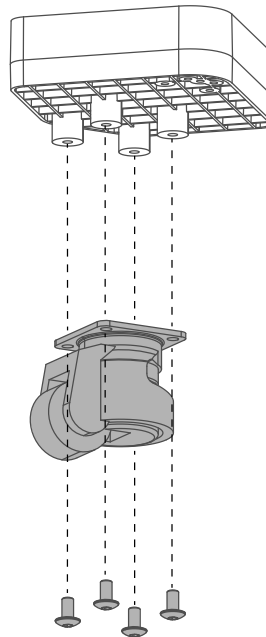

18.410.31

16xM6x10

1x T30

4x

1x

4x

SPAREPARTS			ERSATZTEIL-LISTE
Pos.	Art. Nr.	Description	Beschreibung
1	18.213.15	TOP COVER HEAT HPL	ARBEITSPLETTE HEAT HPL
1	18.213.16	TOP COVER HEAT GRANIT	ARBEITSPLETTE HEAT GRANIT
1	18.213.17	TOP COVER HEAT STAINLESS	ARBEITSPLETTE HEAT EDELSTAHL
2	18.904.94	Drawer rail set	Schubladenschiene Set
3	18.904.95	Drawer handle set	Schubladengriff Set
4	18.904.96	Drawer small	Schublade schmal
5	18.904.97	Drawer front small	Schubladenblende schmal Set
6	18.213.27	DRAW DIVIDER HEAT SMALL 2/SET	SCHUBLADENTRENNER HEAT SCHMAL 2/SET
7	18.904.98	Drawer width	Schublade breit
8	18.904.99	Drawer front width	Schubladenblende breit Set
9	18.213.26	DRAW DIVIDER HEAT LARGE 2/SET	SCHUBLADENTRENNER HEAT BREIT 2/SET
10	18.905.00	Door hinge cabinet set	Türscharnier Schränke Set
11	18.905.01	Door handle set	Türgriff Set
12	18.905.02	Door left	Tür Links
13	18.905.03	Door right	Tür Rechts
14	18.905.05	Shelf set	Tablar Set
15	18.213.35	FLOOR COVER HEAT FRONT CABINET	SOCKELBLENDE HEAT FRONT SCHRANK
16	18.213.19	FLOOR COVER HEAT SIDE CABINET	SOCKELBLENDE HEAT SEITE SCHRANK
17	18.213.20	FLOOR COVER HEAT BACK CABINET	SOCKELBLENDE HEAT HINTEN SCHRANK
18	18.904.64	Caster with high adjustment	Lenkrollen mit Höhenverstellung
19	18.904.76	CONNECTION SET MODULE HEAT	VERBINDUNGS-SET MODULE HEAT
19	18.904.50	Brace set 4B	Strebe Set 4B