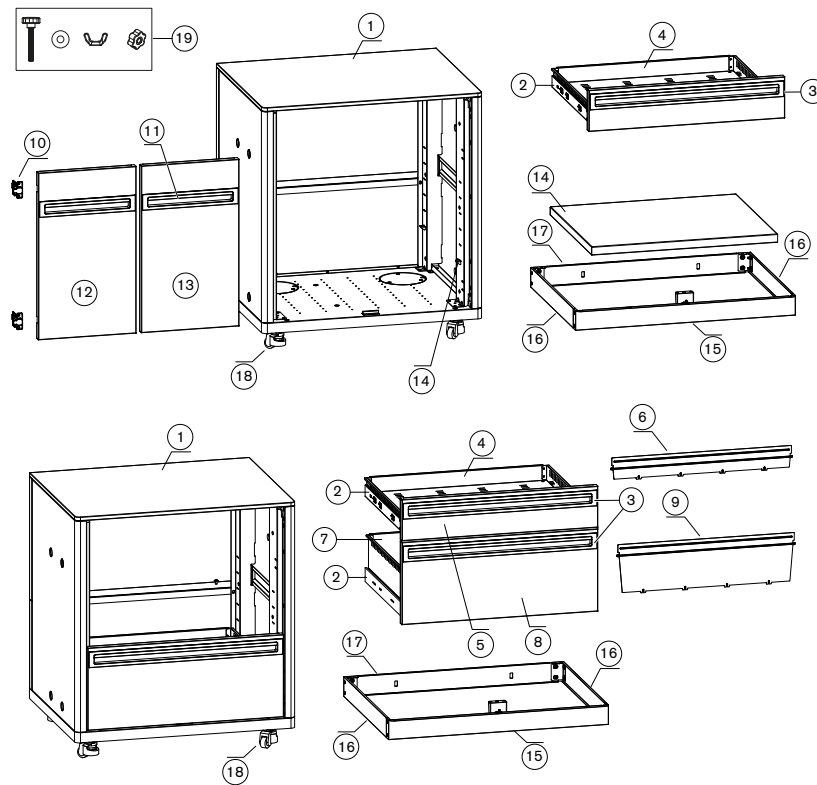

18.410.31

16xM6x10

1x T30

4x

1x

4x

SPAREPARTS			ERSATZTEIL-LISTE
Pos.	Art. Nr.	Description	Beschreibung
1	18.213.15	TOP COVER HEAT HPL	ARBEITSPLETTE HEAT HPL
1	18.213.16	TOP COVER HEAT GRANIT	ARBEITSPLETTE HEAT GRANIT
1	18.213.17	TOP COVER HEAT STAINLESS	ARBEITSPLETTE HEAT EDELSTAHL
2	18.904.94	Drawer rail set	Schubladenschiene Set
3	18.904.95	Drawer handle set	Schubladengriff Set
4	18.904.96	Drawer small	Schublade schmal
5	18.904.97	Drawer front small	Schubladenblende schmal Set
6	18.213.27	DRAW DIVIDER HEAT SMALL 2/SET	SCHUBLADENTRENNER HEAT SCHMAL 2/SET
7	18.904.98	Drawer width	Schublade breit
8	18.904.99	Drawer front width	Schubladenblende breit Set
9	18.213.26	DRAW DIVIDER HEAT LARGE 2/SET	SCHUBLADENTRENNER HEAT BREIT 2/SET
10	18.905.00	Door hinge cabinet set	Türscharnier Schränke Set
11	18.905.01	Door handle set	Türgriff Set
12	18.905.02	Door left	Tür Links
13	18.905.03	Door right	Tür Rechts
14	18.905.05	Shelf set	Tablar Set
15	18.213.35	FLOOR COVER HEAT FRONT CABINET	SOCKELBLENDE HEAT FRONT SCHRANK
16	18.213.19	FLOOR COVER HEAT SIDE CABINET	SOCKELBLENDE HEAT SEITE SCHRANK
17	18.213.20	FLOOR COVER HEAT BACK CABINET	SOCKELBLENDE HEAT HINTEN SCHRANK
18	18.904.64	Caster with high adjustment	Lenkrollen mit Höhenverstellung
19	18.904.76	CONNECTION SET MODULE HEAT	VERBINDUNGS-SET MODULE HEAT
19	18.904.50	Brace set 4B	Strebe Set 4B