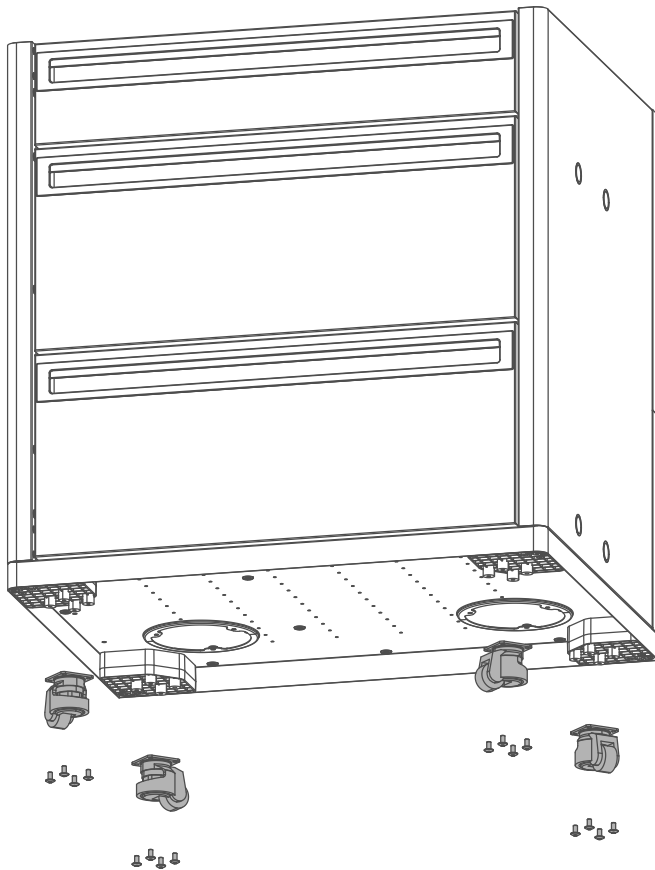

18.410.31

16xM6x10

1x T30

4x

1x

4x

SPAREPARTS			ERSATZTEIL-LISTE
Pos.	Art. Nr.	Description	Beschreibung
1	18.213.15	TOP COVER HEAT HPL	ARBEITSPLETTE HEAT HPL
1	18.213.16	TOP COVER HEAT GRANIT	ARBEITSPLETTE HEAT GRANIT
1	18.213.17	TOP COVER HEAT STAINLESS	ARBEITSPLETTE HEAT EDELSTAHL
2	18.904.94	Drawer rail set	Schubladenschiene Set
3	18.904.95	Drawer handle set	Schubladengriff Set
4	18.904.96	Drawer small	Schublade schmal
5	18.904.97	Drawer front small	Schubladenblende schmal Set
6	18.213.27	DRAW DIVIDER HEAT SMALL 2/SET	SCHUBLADENTRENNER HEAT SCHMAL 2/SET
7	18.904.98	Drawer width	Schublade breit
8	18.904.99	Drawer front width	Schubladenblende breit Set
9	18.213.26	DRAW DIVIDER HEAT LARGE 2/SET	SCHUBLADENTRENNER HEAT BREIT 2/SET
10	18.905.00	Door hinge cabinet set	Türscharnier Schränke Set
11	18.905.01	Door handle set	Türgriff Set
12	18.905.02	Door left	Tür Links
13	18.905.03	Door right	Tür Rechts
14	18.905.05	Shelf set	Tablar Set
15	18.213.35	FLOOR COVER HEAT FRONT CABINET	SOCKELBLENDE HEAT FRONT SCHRANK
16	18.213.19	FLOOR COVER HEAT SIDE CABINET	SOCKELBLENDE HEAT SEITE SCHRANK
17	18.213.20	FLOOR COVER HEAT BACK CABINET	SOCKELBLENDE HEAT HINTEN SCHRANK
18	18.904.64	Caster with high adjustment	Lenkrollen mit Höhenverstellung
19	18.904.76	CONNECTION SET MODULE HEAT	VERBINDUNGS-SET MODULE HEAT
19	18.904.50	Brace set 4B	Strebe Set 4B