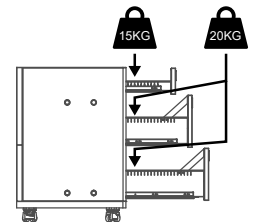

18.410.31

16xM6x10

1x T30

4x

1x

4x

SPAREPARTS			ERSATZTEIL-LISTE
Pos.	Art. Nr.	Description	Beschreibung
1	18.213.15	TOP COVER HEAT HPL	ARBEITSPLETTE HEAT HPL
1	18.213.16	TOP COVER HEAT GRANIT	ARBEITSPLETTE HEAT GRANIT
1	18.213.17	TOP COVER HEAT STAINLESS	ARBEITSPLETTE HEAT EDELSTAHL
2	18.904.94	Drawer rail set	Schubladenschiene Set
3	18.904.95	Drawer handle set	Schubladengriff Set
4	18.904.96	Drawer small	Schublade schmal
5	18.904.97	Drawer front small	Schubladenblende schmal Set
6	18.213.27	DRAW DIVIDER HEAT SMALL 2/SET	SCHUBLADENTRENNER HEAT SCHMAL 2/SET
7	18.904.98	Drawer width	Schublade breit
8	18.904.99	Drawer front width	Schubladenblende breit Set
9	18.213.26	DRAW DIVIDER HEAT LARGE 2/SET	SCHUBLADENTRENNER HEAT BREIT 2/SET
10	18.905.00	Door hinge cabinet set	Türscharnier Schränke Set
11	18.905.01	Door handle set	Türgriff Set
12	18.905.02	Door left	Tür Links
13	18.905.03	Door right	Tür Rechts
14	18.905.05	Shelf set	Tablar Set
15	18.213.35	FLOOR COVER HEAT FRONT CABINET	SOCKELBLENDE HEAT FRONT SCHRANK
16	18.213.19	FLOOR COVER HEAT SIDE CABINET	SOCKELBLENDE HEAT SEITE SCHRANK
17	18.213.20	FLOOR COVER HEAT BACK CABINET	SOCKELBLENDE HEAT HINTEN SCHRANK
18	18.904.64	Caster with high adjustment	Lenkrollen mit Höhenverstellung
19	18.904.76	CONNECTION SET MODULE HEAT	VERBINDUNGS-SET MODULE HEAT
19	18.904.50	Brace set 4B	Strebe Set 4B