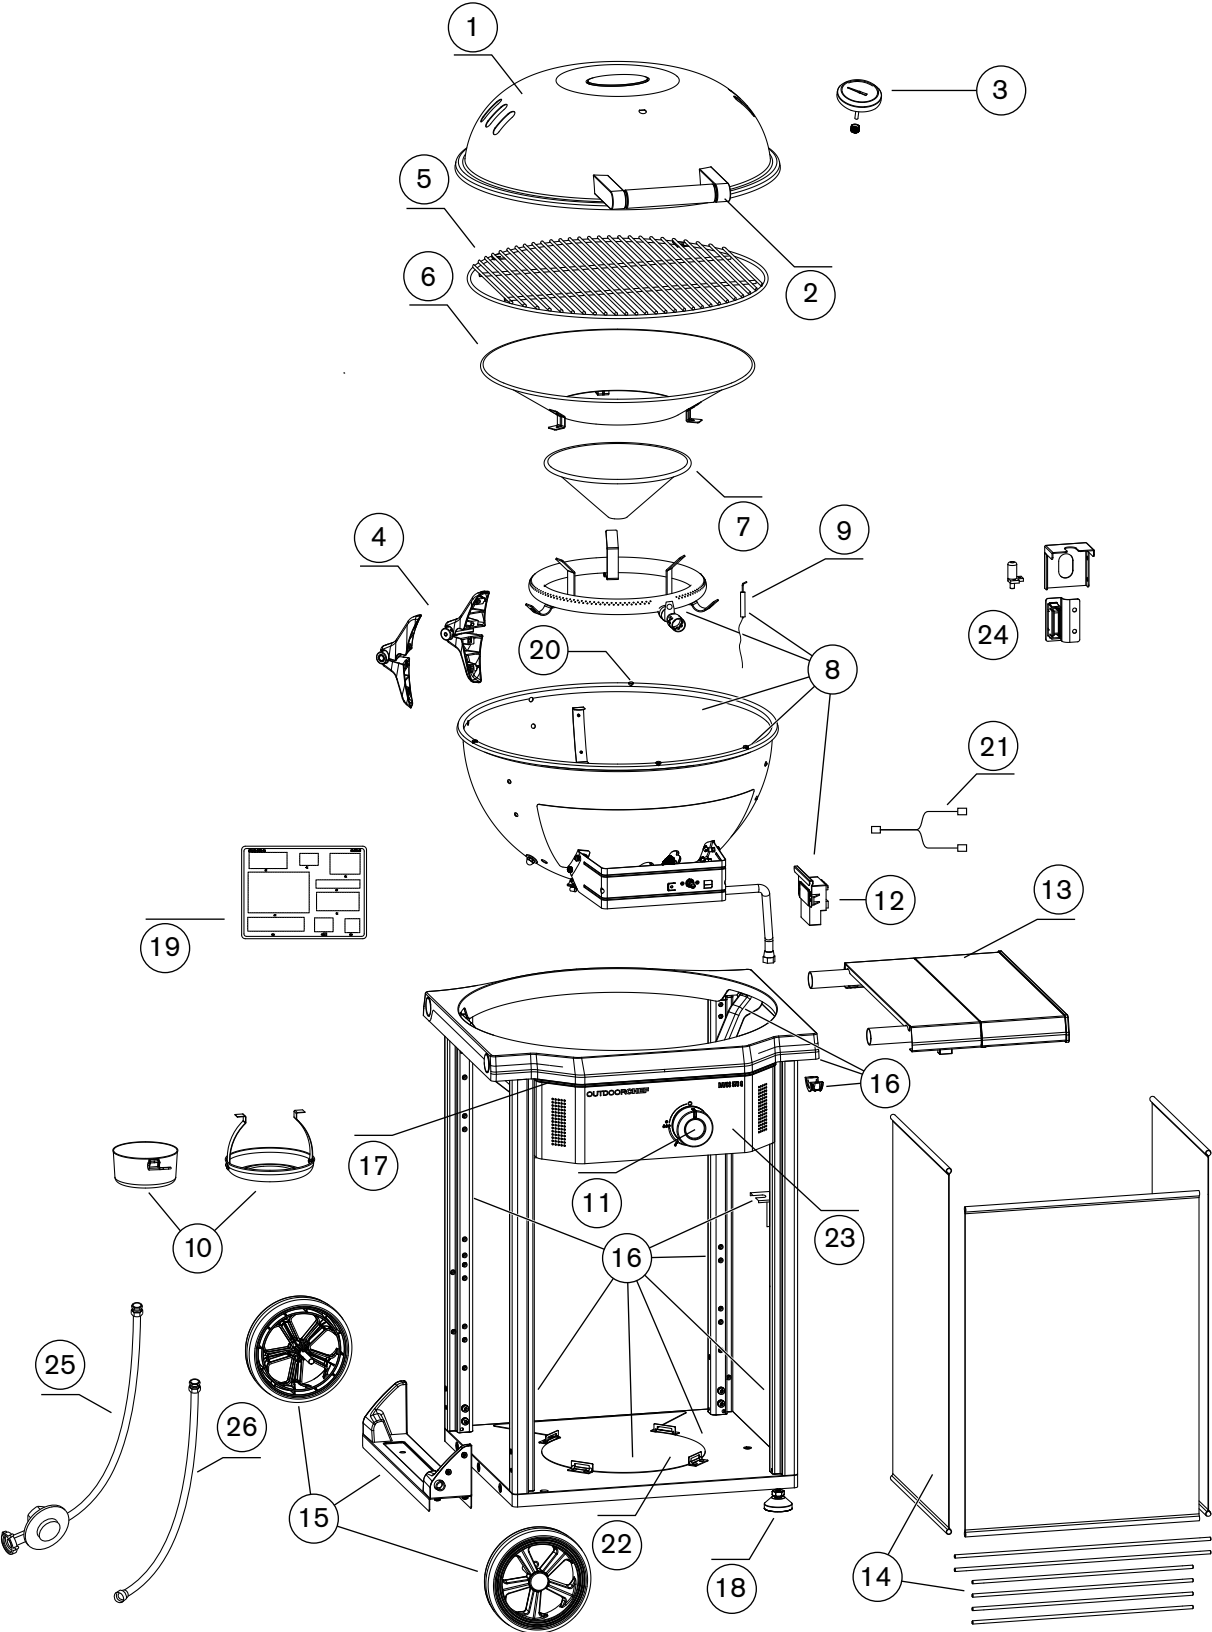

29.

30.

1

2

31.

DAVOS 570 G

SPAREPARTS			ERSATZTEIL-LISTE
Pos.	Art. Nr.	Description	Beschreibung
1	18.350.96	Lid, black	Deckel, schwarz
2	18.900.74	Lid handle cubic set	Deckelgriff cubic Set
3	18.850.26	Heat indicator °C/°F	Temperatur Anzeiger °C/°F
4	18.900.62	Lid Hinge set	Deckelscharnier Set
5	18.320.00	Cooking grid	Grillrost
6	18.324.08	Large Funnel	Grosser Trichter
7	18.320.03	Small Funnel	Kleiner Trichter
8	18.900.20	Bowl complete Davos 50mbar	Kugel komplett Davos 50mbar
8	18.900.21	Bowl complete Davos 30mbar	Kugel komplett Davos 30mbar
9	18.341.35	Electrode	Elektrode
10	18.900.07	Drip pan set	Fettauffangschale Set
11	18.900.87	Control Knob safety light set	Gasregulierknopf mit Kontrolllicht Set
12	18.901.92	Pulse ignition (2 outputs)	Elektrozündung (2 Ausgänge) Set
13	18.215.11	Side table / black	Seitentablar / schwarz
14	18.361.06	Textil	Textil
15	18.900.10	Wheel and Axle Davos	Rad und Achse Davos
16	18.902.05	Trolley complete Davos	Fahrgestell Davos komplett
17	18.361.09	Silicon decor	Zierleiste Silicon
18	18.900.88	Height adjustment long	Höhenverstellung Set lang
19	18.379.66	Hardware set Davos	Schraubenset Davos
20	18.900.81	Protection pin set	Schutzstift Set
21	18.341.36	Y-connector type 2xB	Y-Stecker type 2xB
22	18.361.13	Protection foil Gas Tank	Schutzfolie Gasflasche
23	18.325.27	Control Panel DAVOS 570 G	Bedienkonsole DAVOS 570 G
24	18.901.86	Bracket set	Kleinteil Set
25	14.911.38	Gas hose & regulator CH	Gasschlauch & Regler CH
25	14.911.40	Gas hose & regulator DE,AT	Gasschlauch & Regler DE,AT
25	14.911.42	Gas hose & regulator DK,FI,IS,NO,PT,SP	Gasschlauch & Regler DK,FI,IS,NO,PT,SP
25	14.911.51	Gas hose & regulator IT, GR	Gasschlauch & Regler IT,GR
25	14.911.47	Gas hose & regulator BG	Gasschlauch & Regler BG
25	14.911.43	Gas hose & regulator GB	Gasschlauch & Regler GB
25	14.911.58	Gas hose & regulator HU	Gasschlauch & Regler HU
25	14.911.56	Gas hose & regulator MT	Gasschlauch & Regler MT
25	14.911.49	Gas hose & regulator PL	Gasschlauch & Regler PL
25	14.911.47	Gas hose & regulator SE	Gasschlauch & Regler SE
25	14.911.53	Gas hose & regulator AL,BA,HR,CZ,IL,LT,MK, MD,RO,RS,SK,SI	Gasschlauch & Regler AL,BA,HR,CZ,IL,LT,MK, MD,RO,RS,SK,SI
26	14.921.25	Gas hose FR	Gasschlauch FR