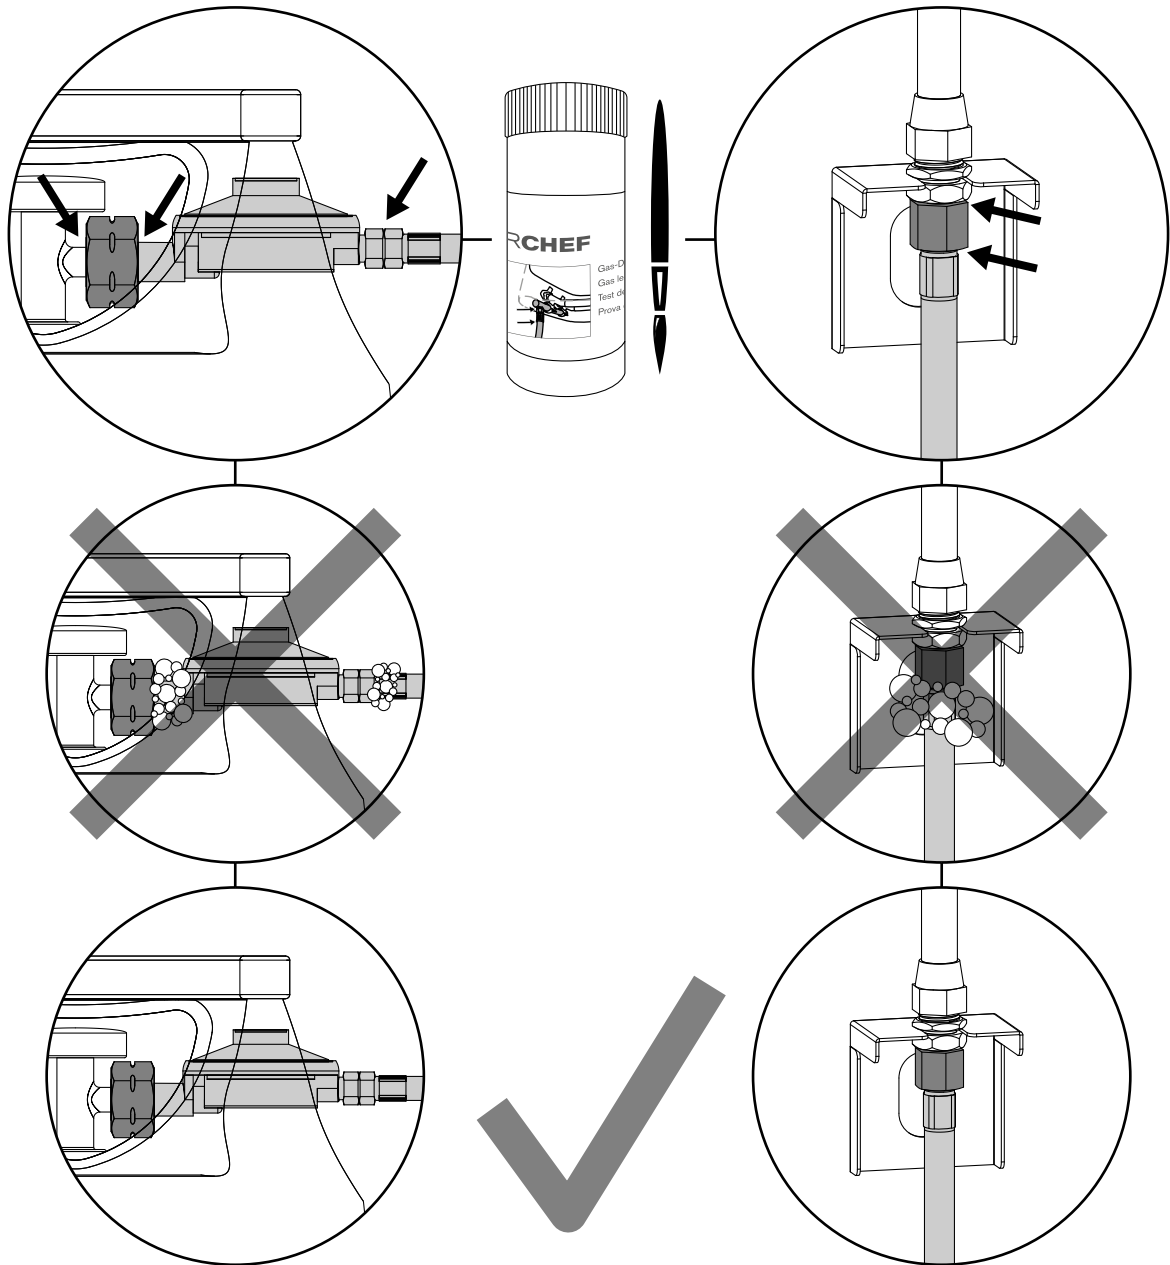

29.

30.

1

2

31.

DAVOS 570 G

SPAREPARTS			ERSATZTEIL-LISTE
Pos.	Art. Nr.	Description	Beschreibung
1	18.350.96	Lid, black	Deckel, schwarz
2	18.900.74	Lid handle cubic set	Deckelgriff cubic Set
3	18.850.26	Heat indicator °C/°F	Temperatur Anzeiger °C/°F
4	18.900.62	Lid Hinge set	Deckelscharnier Set
5	18.320.00	Cooking grid	Grillrost
6	18.324.08	Large Funnel	Grosser Trichter
7	18.320.03	Small Funnel	Kleiner Trichter
8	18.900.20	Bowl complete Davos 50mbar	Kugel komplett Davos 50mbar
8	18.900.21	Bowl complete Davos 30mbar	Kugel komplett Davos 30mbar
9	18.341.35	Electrode	Elektrode
10	18.900.07	Drip pan set	Fettauffangschale Set
11	18.900.87	Control Knob safety light set	Gasregulierknopf mit Kontrolllicht Set
12	18.901.92	Pulse ignition (2 outputs)	Elektrozündung (2 Ausgänge) Set
13	18.215.11	Side table / black	Seitentablar / schwarz
14	18.361.06	Textil	Textil
15	18.900.10	Wheel and Axle Davos	Rad und Achse Davos
16	18.902.05	Trolley complete Davos	Fahrgestell Davos komplett
17	18.361.09	Silicon decor	Zierleiste Silicon
18	18.900.88	Height adjustment long	Höhenverstellung Set lang
19	18.379.66	Hardware set Davos	Schraubenset Davos
20	18.900.81	Protection pin set	Schutzstift Set
21	18.341.36	Y-connector type 2xB	Y-Stecker type 2xB
22	18.361.13	Protection foil Gas Tank	Schutzfolie Gasflasche
23	18.325.27	Control Panel DAVOS 570 G	Bedienkonsole DAVOS 570 G
24	18.901.86	Bracket set	Kleinteil Set
25	14.911.38	Gas hose & regulator CH	Gasschlauch & Regler CH
25	14.911.40	Gas hose & regulator DE,AT	Gasschlauch & Regler DE,AT
25	14.911.42	Gas hose & regulator DK,FI,IS,NO,PT,SP	Gasschlauch & Regler DK,FI,IS,NO,PT,SP
25	14.911.51	Gas hose & regulator IT, GR	Gasschlauch & Regler IT,GR
25	14.911.47	Gas hose & regulator BG	Gasschlauch & Regler BG
25	14.911.43	Gas hose & regulator GB	Gasschlauch & Regler GB
25	14.911.58	Gas hose & regulator HU	Gasschlauch & Regler HU
25	14.911.56	Gas hose & regulator MT	Gasschlauch & Regler MT
25	14.911.49	Gas hose & regulator PL	Gasschlauch & Regler PL
25	14.911.47	Gas hose & regulator SE	Gasschlauch & Regler SE
25	14.911.53	Gas hose & regulator AL,BA,HR,CZ,IL,LT,MK, MD,RO,RS,SK,SI	Gasschlauch & Regler AL,BA,HR,CZ,IL,LT,MK, MD,RO,RS,SK,SI
26	14.921.25	Gas hose FR	Gasschlauch FR