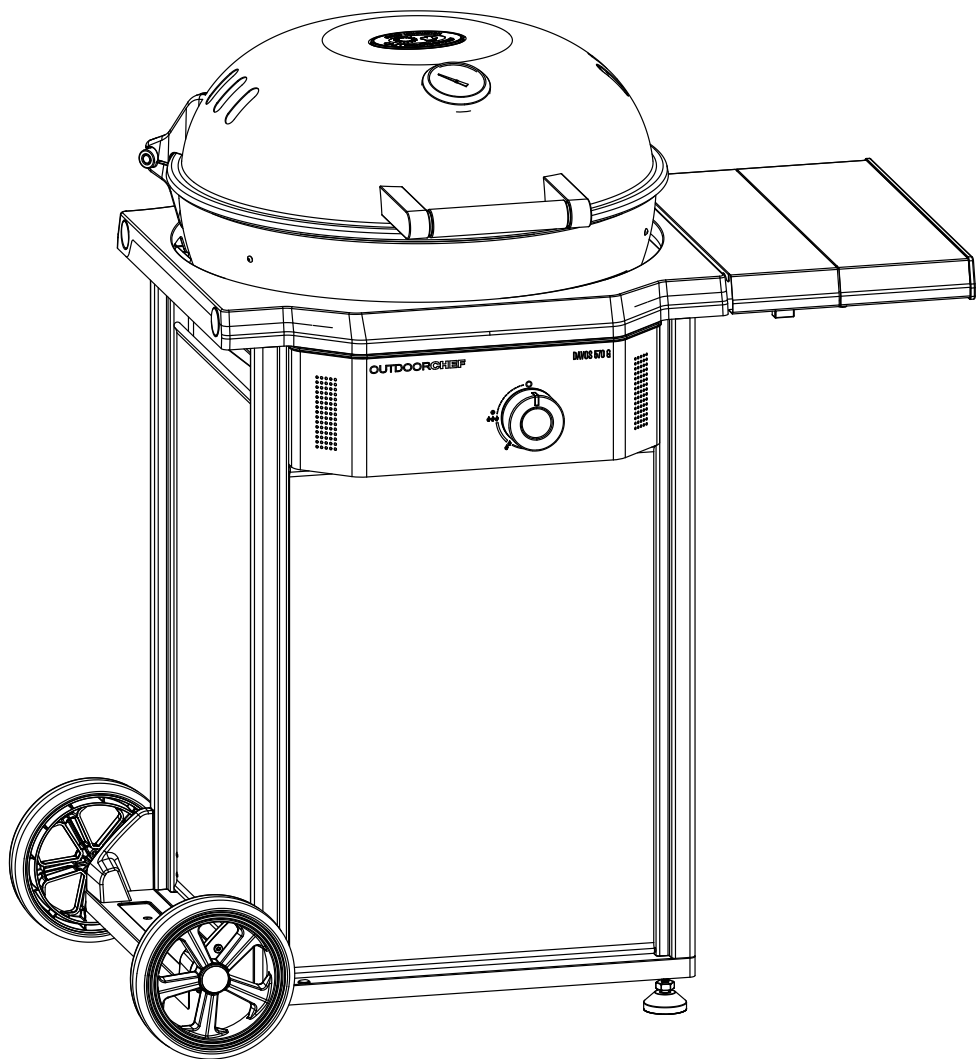

DAVOS 570 G

Aufbauanleitung | Assembly Instruction

OUTDOORCHEF
SWISS INNOVATION

Achtung

Bitte notieren Sie auf der Rückseite Ihrer Gebrauchsanweisung die Serien-Nummer. Je nach Grillmodell finden Sie die Nummer auf dem Datensticker, welcher sich entweder am Grillgestell oder auf der Bodenplatte befindet. **OUTDOORCHEF** kann Garantie und Ersatzteillieferungen nur mit der Serien-Nummer bearbeiten. Outdoorchef AG operates a policy of continuous product development and improvement. As such we reserve the right to alter product design and or technical specification without giving any prior notice.