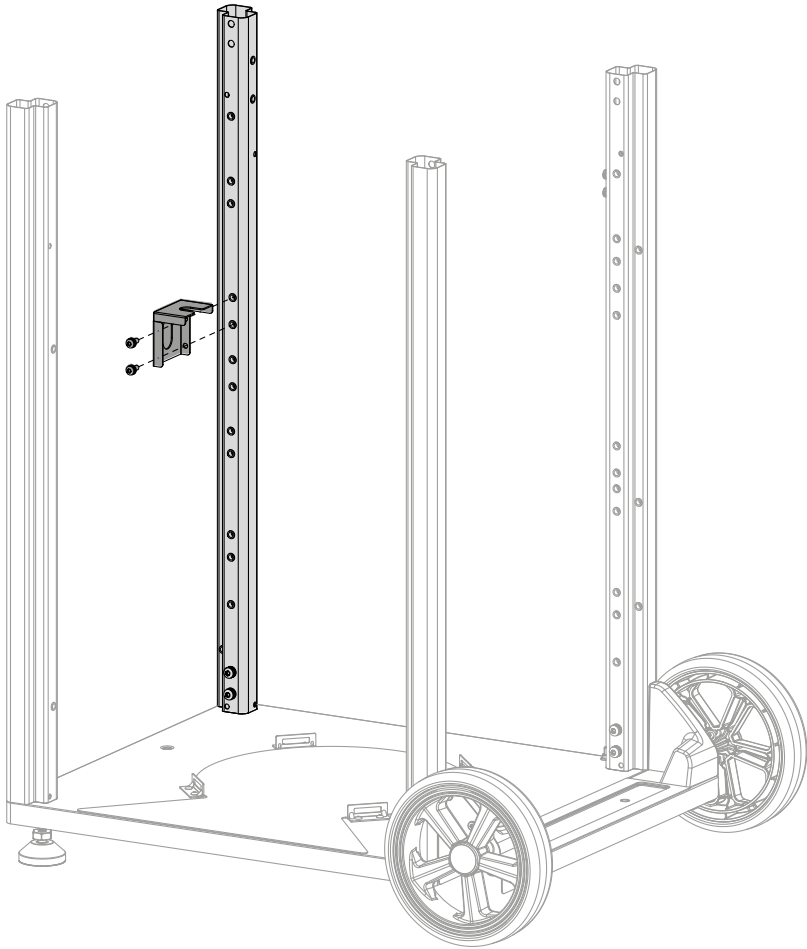

COOKING ZONE KIT PLUS
Aufbauanleitung | Assembly Instruction

S.7 → S.10

BLAZING ZONE KIT PLUS
Aufbauanleitung | Assembly Instruction

S.8 → S.11