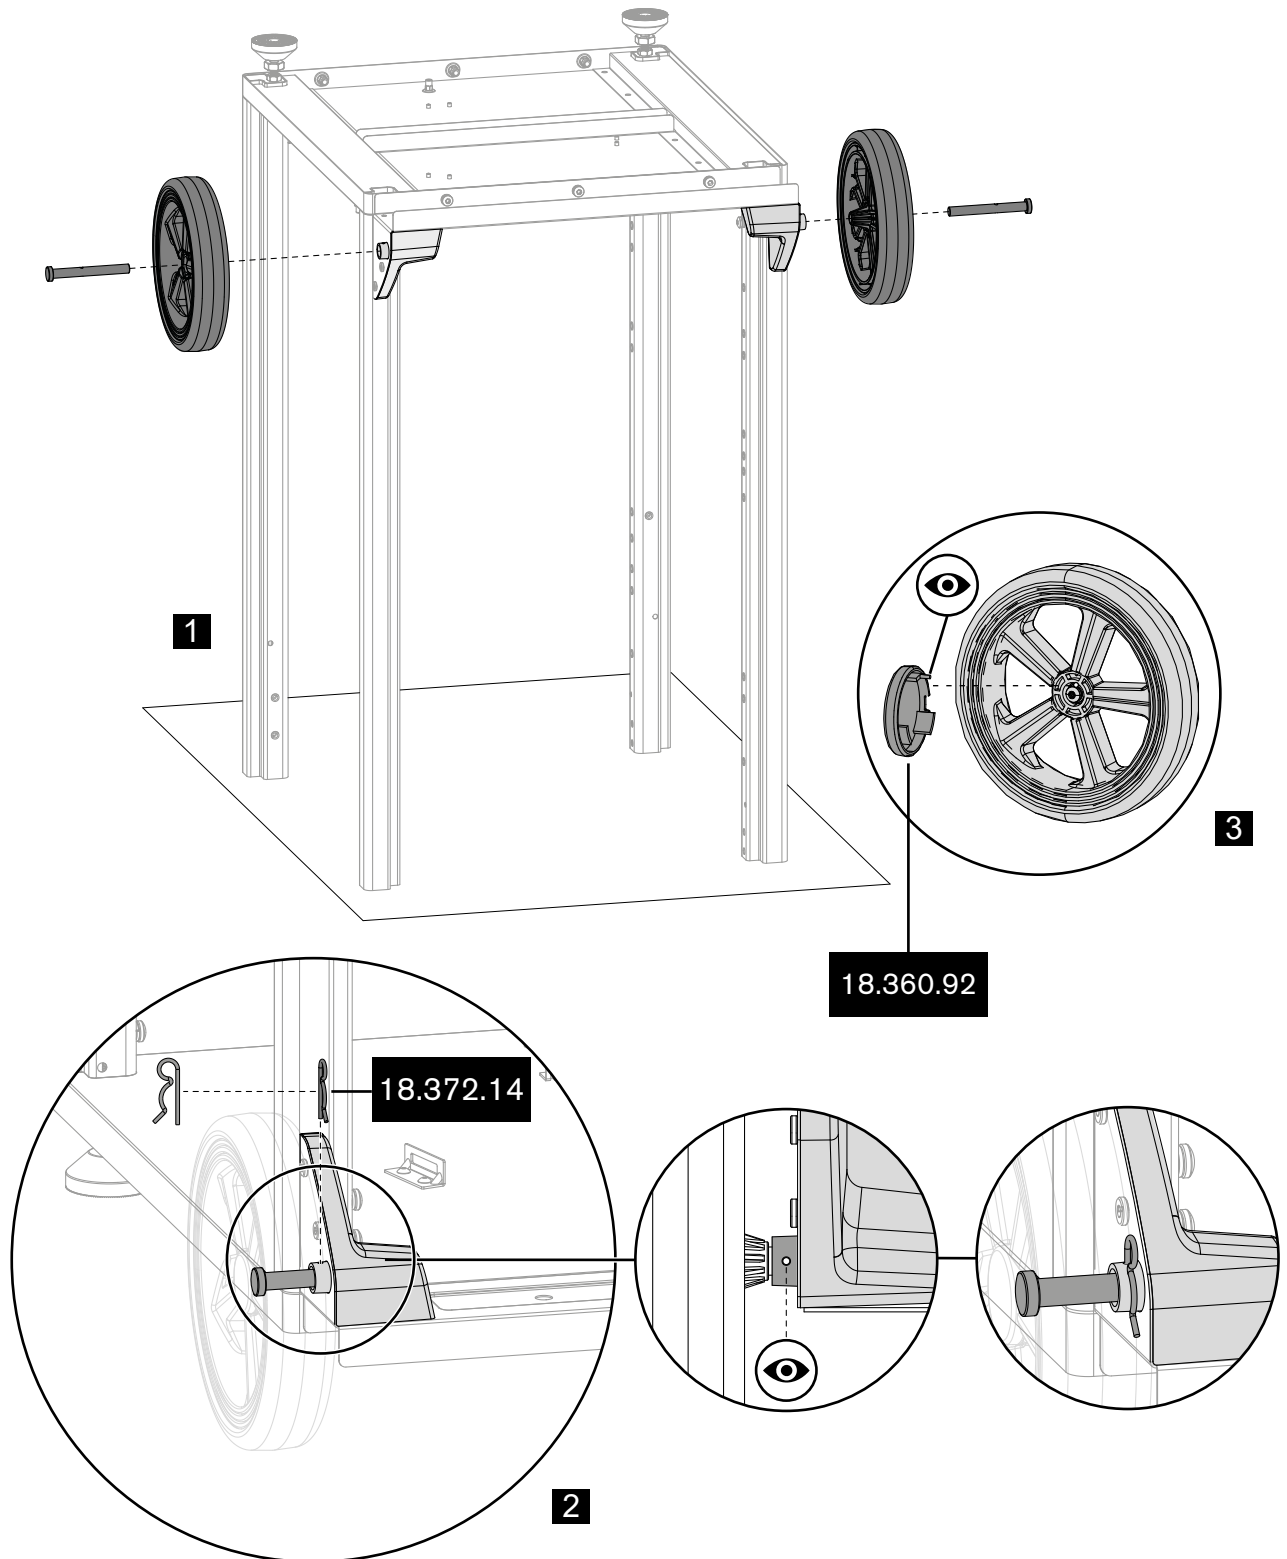

18.360.92 x2		18.372.14 x2	
---------------------	---	---------------------	---

DAVOS 570 G

7.

ay x1		at x1	
xp x2			

COOKING ZONE KIT PLUS
Aufbauanleitung | Assembly Instruction

S.7 → S.10

BLAZING ZONE KIT PLUS
Aufbauanleitung | Assembly Instruction