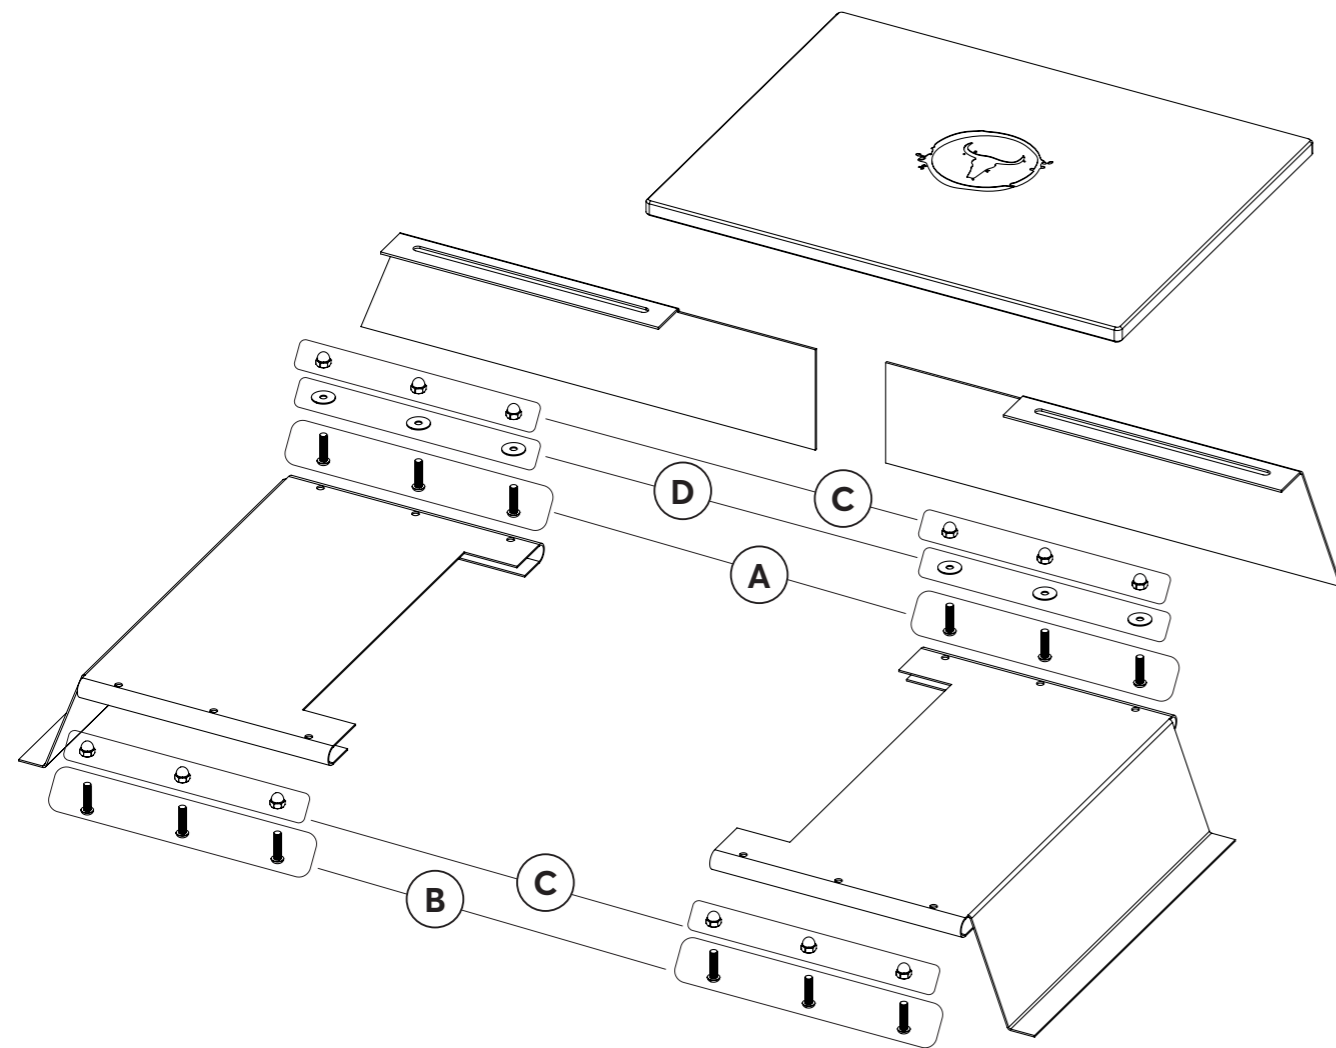

LORENZO *Pizzacover Flex*

MONTAGEANLEITUNG
ASSEMBLY INSTRUCTION

MOESTA

TECHNISCHE DATEN

Gewicht: 8 kg
Breite: 600-900 mm
Tiefe: 400 mm
Höhe: 100 mm

TECHNICAL SPECIFICATIONS

Weight: 8 kg
Width: 600-900 mm
Depth: 400 mm
Height: 100 mm