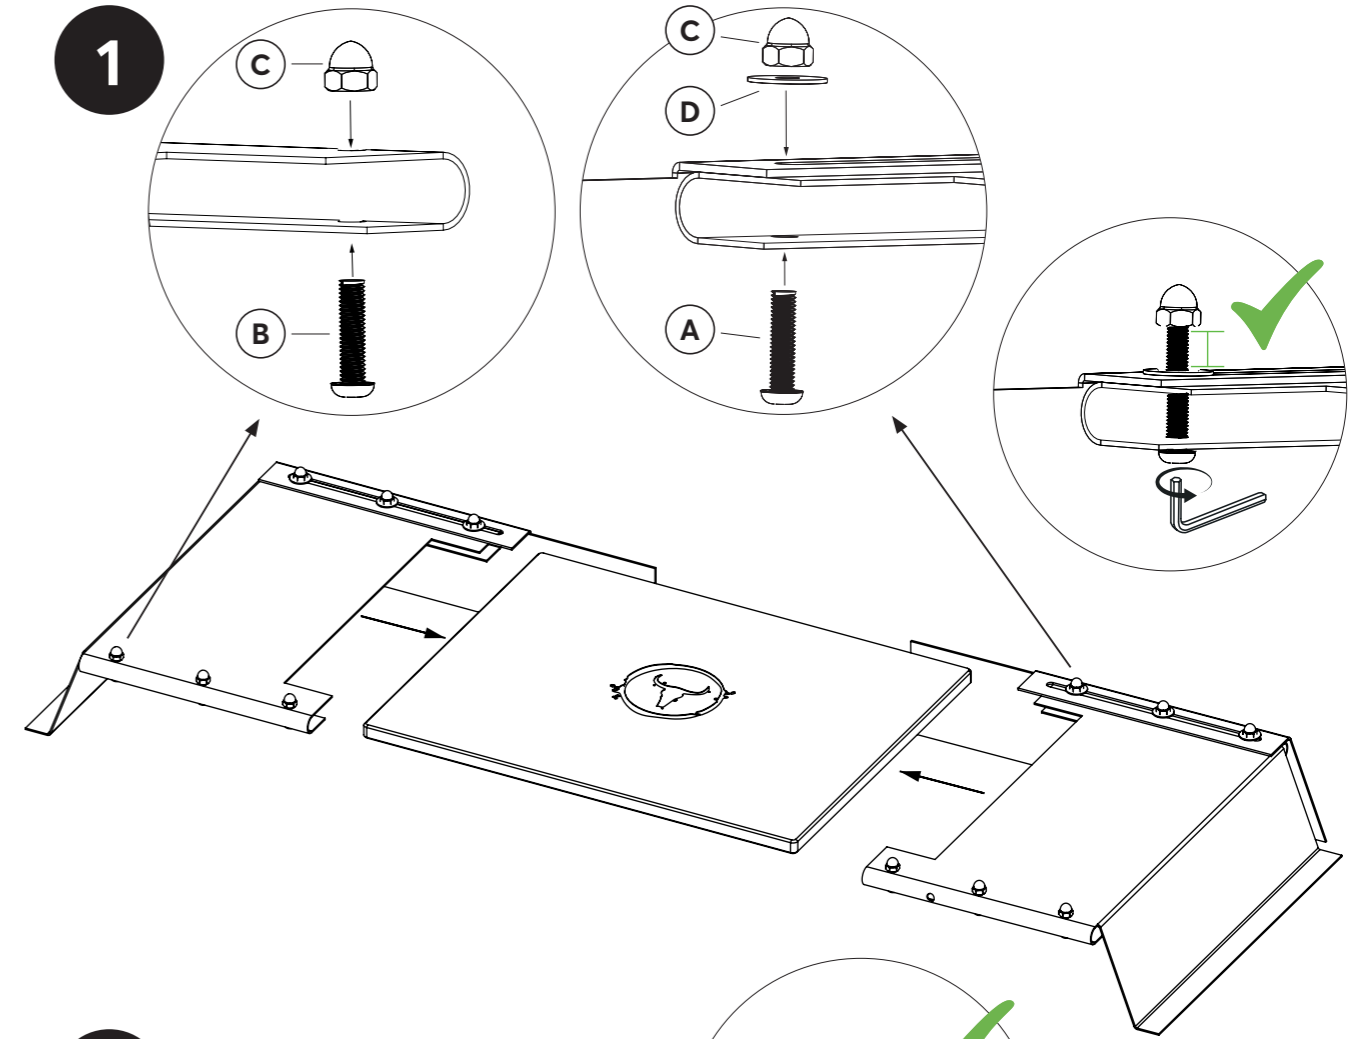

LORENZO *Pizzacover Flex*

MONTAGEANLEITUNG
ASSEMBLY INSTRUCTION

MOESTA

TECHNISCHE DATEN

Gewicht: 8 kg
Breite: 600-900 mm
Tiefe: 400 mm
Höhe: 100 mm

TECHNICAL SPECIFICATIONS

Weight: 8 kg
Width: 600-900 mm
Depth: 400 mm
Height: 100 mm