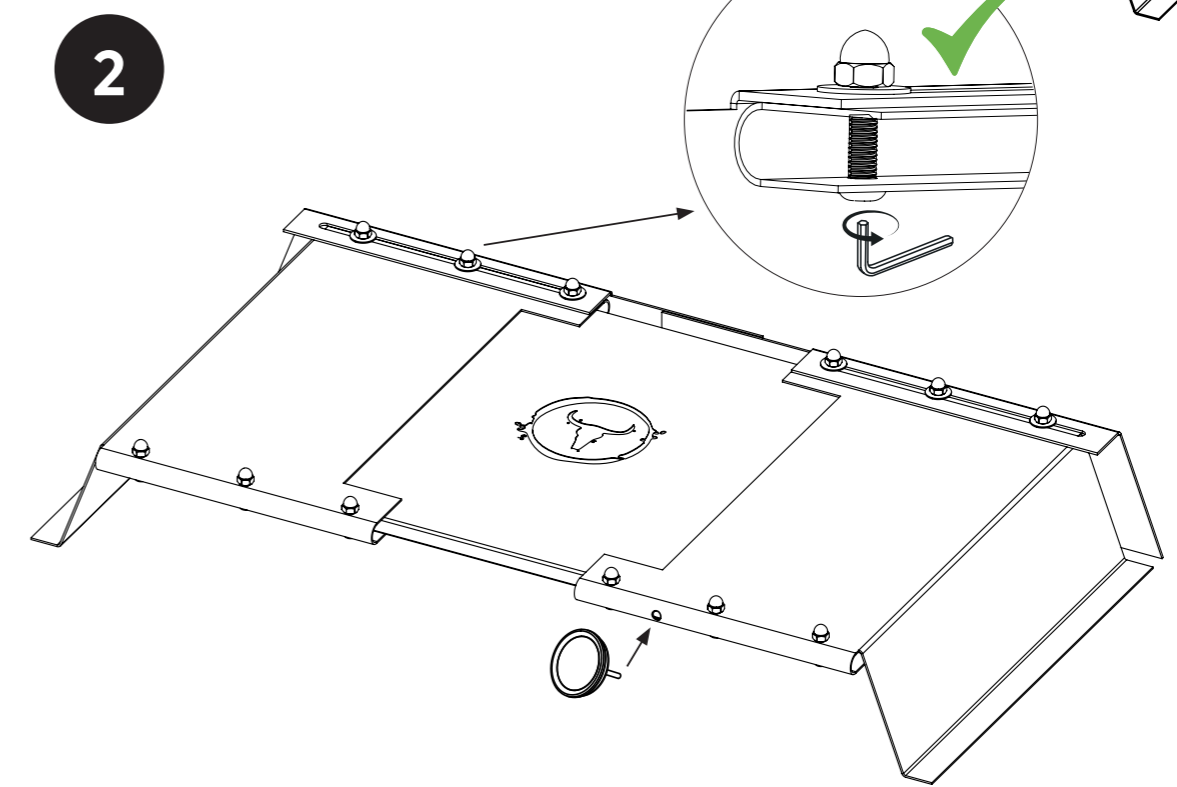

LORENZO *Pizzacover Flex*

MONTAGEANLEITUNG
ASSEMBLY INSTRUCTION

MOESTA

TECHNISCHE DATEN

Gewicht: 8 kg
Breite: 600-900 mm
Tiefe: 400 mm
Höhe: 100 mm

TECHNICAL SPECIFICATIONS

Weight: 8 kg
Width: 600-900 mm
Depth: 400 mm
Height: 100 mm