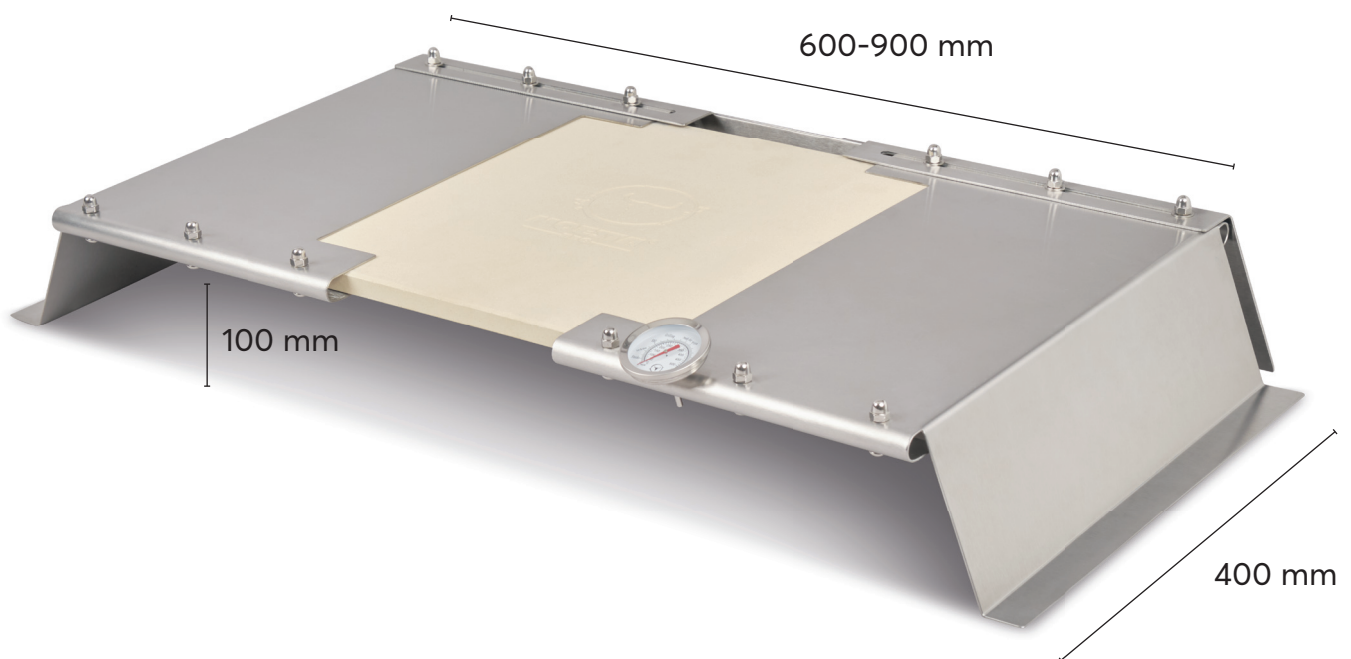

LORENZO *Pizzacover Flex*

MONTAGEANLEITUNG
ASSEMBLY INSTRUCTION

MOESTA

TECHNISCHE DATEN

Gewicht: 8 kg
Breite: 600-900 mm
Tiefe: 400 mm
Höhe: 100 mm

TECHNICAL SPECIFICATIONS

Weight: 8 kg
Width: 600-900 mm
Depth: 400 mm
Height: 100 mm