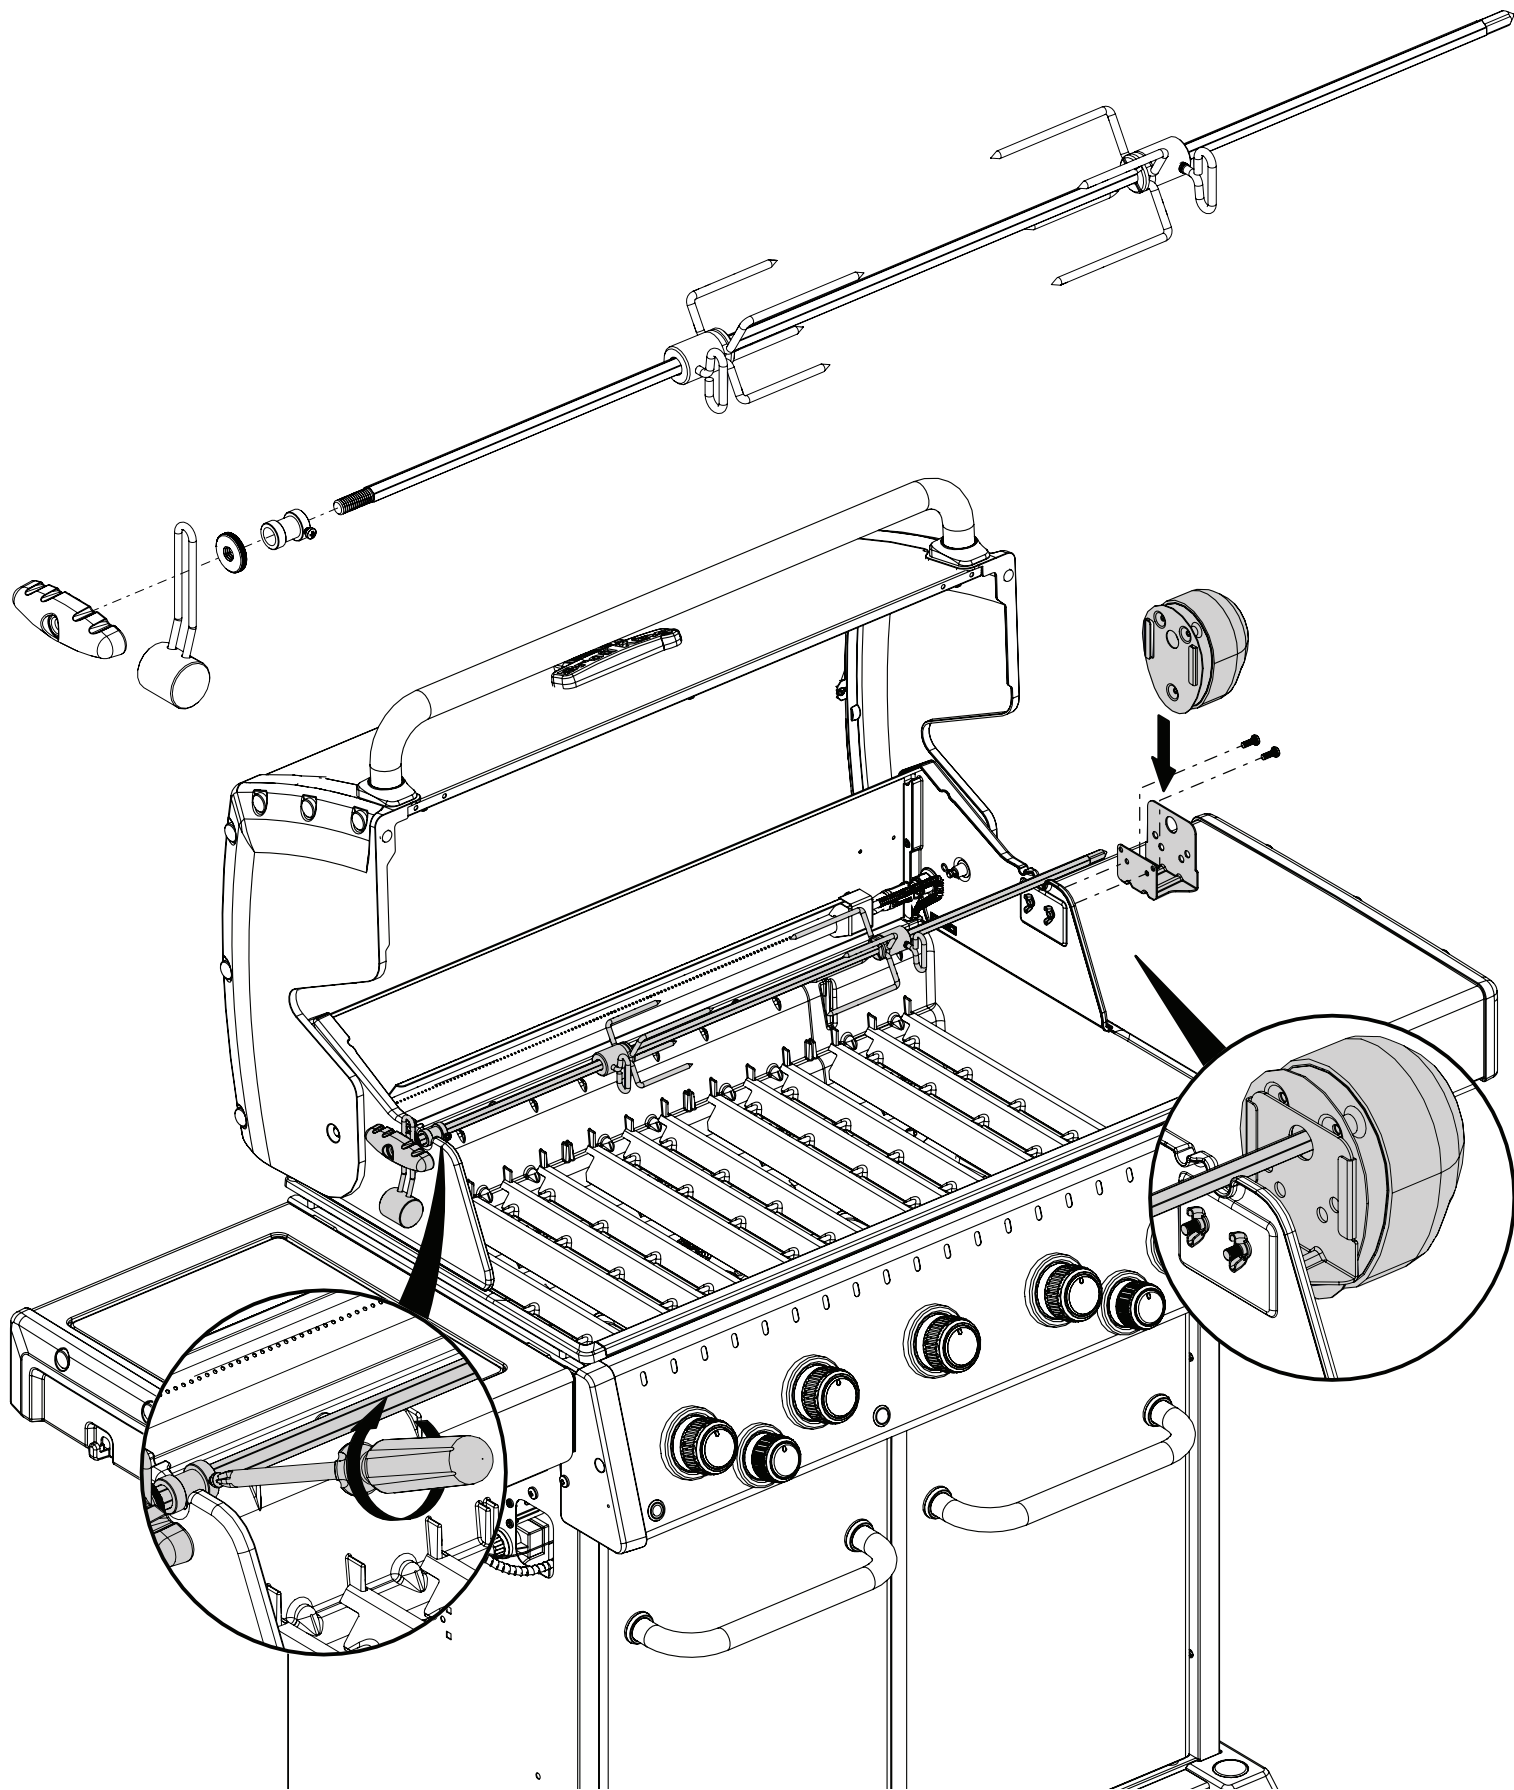

Broil King®

Broil King
BARON 590 IR
8762-82IR
8762-83IR

Broil King
BARON S 590 IR
8769-82
8769-83
8769-83FRSP
8769-86

HARDWARE INCLUDED / MATERIAL INCLUS

S21124		(8)	Y-29304		(2)
Y-12865		(12)	Y-11793		(4)
Y-11551		(2)	Y-12124		(2)
56039-214A		(1)	32001-151		(4)
Y-12229		(1)	S21235		(2)
S21084		(8)	S21233		(2)
S21125		(2)			
20005-000					(1)

16

(6)

18

19

22

24

- (2) 
- (2) 

26